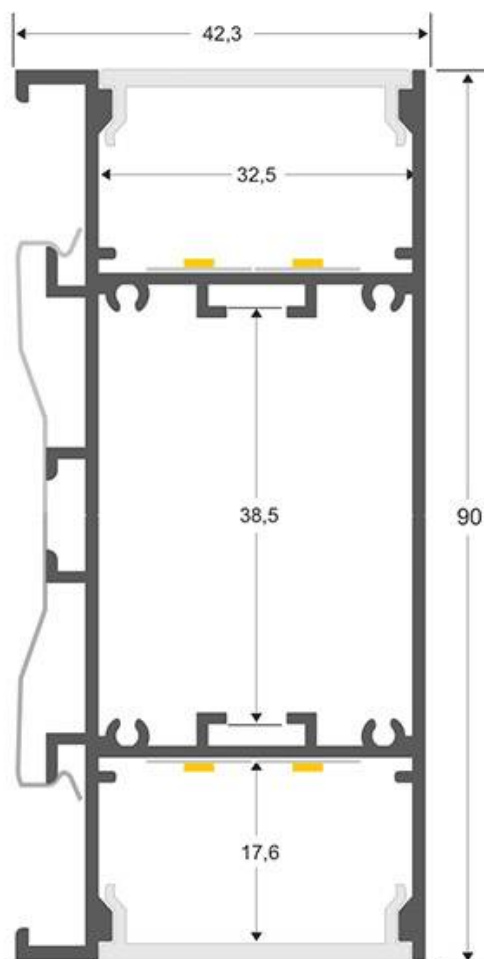

Tapas para perfil NewWALL, blanco

Kit que incluye tapas (derecha e izquierda) de aluminio color blanco y tornillos de cierre del perfil led NewWALL.

ESPECIFICACIONES

Interior-exterior

Interior

Referencia

LD1056087

Dimensiones del producto

42x1x90mm

Dimensiones del packaging

5x0,2x9cm

Certificados

CE

ROHS

ECORAE

DETALLES

Kit que incluye tapas (derecha e izquierda) de aluminio

color blanco y tornillos de cierre del perfil led NewWALL.

ESQUEMA DE INSTALACIÓN

GALERIA

AVISO

Datos sujetos a cambios sin aviso. Excepto errores y omisiones. Asegúrese de utilizar el archivo más reciente posible.