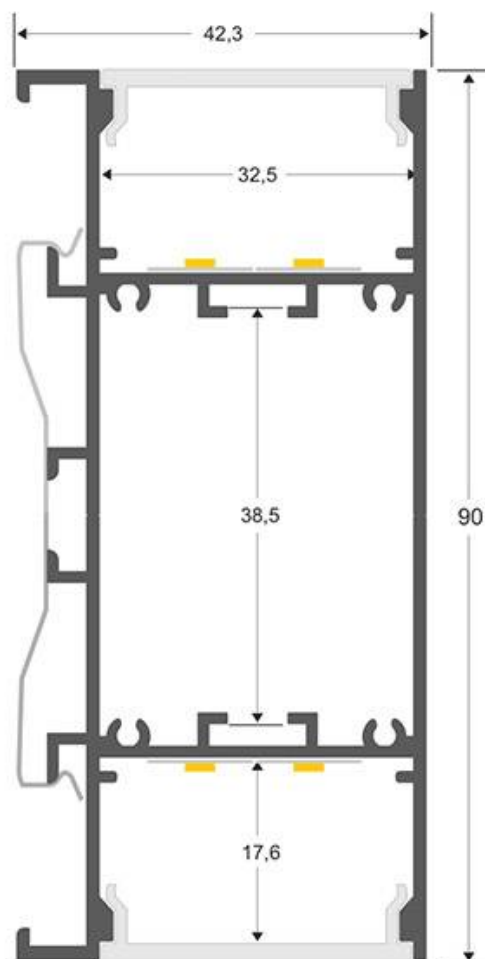

Tapas para perfil NewWALL, blanco

Kit que incluye tapas (derecha e izquierda) de aluminio color blanco y tornillos de cierre del perfil led NewWALL.

ESPECIFICACIONES

Interior-exterior

Interior

Referencia

LD1056087

Dimensiones del producto

42x1x90mm

Dimensiones del packaging

5x0,2x9cm

Certificados

CE

ROHS

ECORAE

DETALLES

Kit que incluye tapas (derecha e izquierda) de aluminio

color blanco y tornillos de cierre del perfil led NewWALL.

ESQUEMA DE INSTALACIÓN

GALERIA

AVISO

Datos sujetos a cambios sin aviso. Excepto errores y omisiones. Asegúrese de utilizar el archivo más reciente posible.