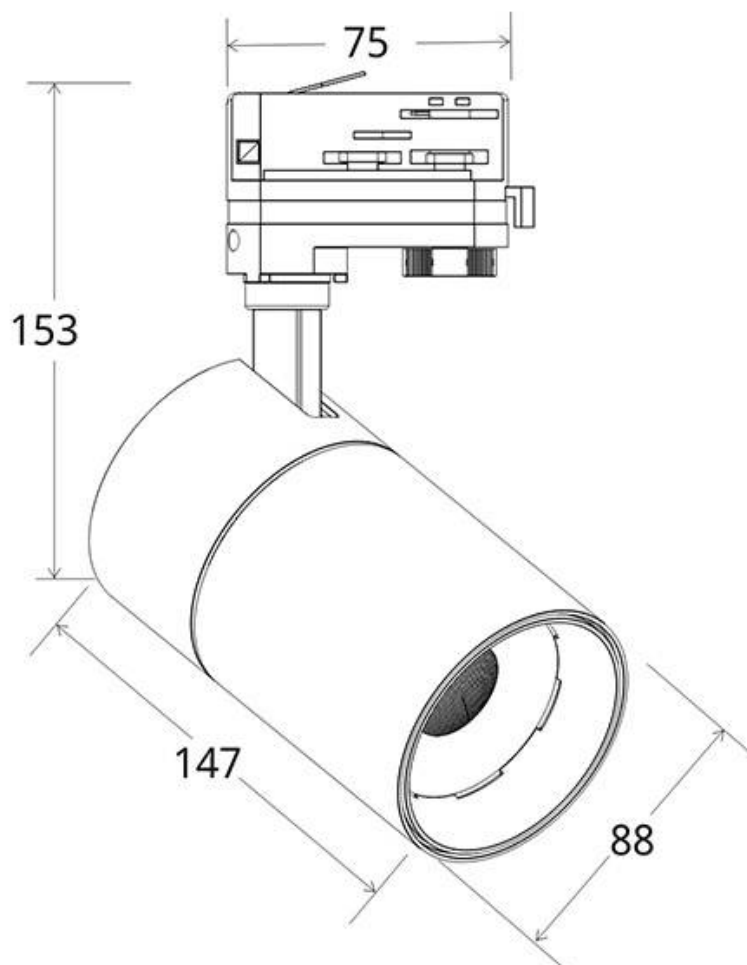

ESQUEMA DE INSTALACIÓN