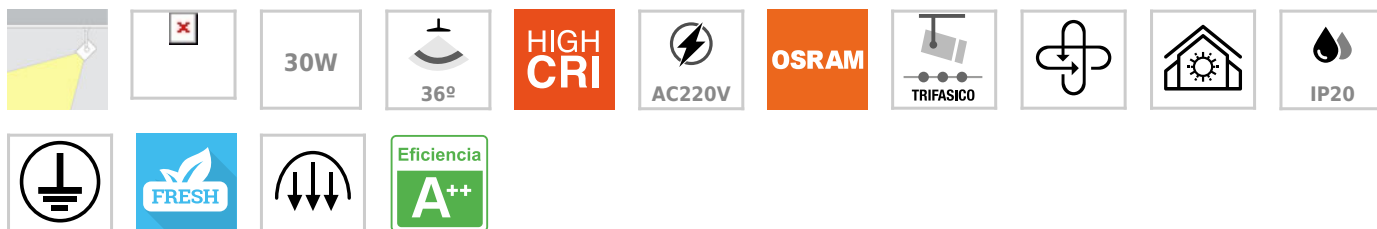

Foco carril Trifásico PIKE RAIL LED blanco 30W, CCT, Triac regulable

Foco de carril con conector trifásico y selector de temperatura de color blanco cálido, blanco neutro o blanco frío (todo en uno). Intensidad regulable por Triac. Indicado para todo tipo de iluminación técnica. Con un nuevo sistema de disipación térmica para alargar la vida del foco.

ESPECIFICACIONES

Potencia	30W
Flujo luminoso	3100lm
Ángulo de apertura	36º
Temperatura de color	3000K-4000K-6000K
CRI	85
Alimentación	AC220V
Tensión de funcionamiento	AC200-240V
Chip	Osram COB
Foco carril - Tipo	Trifásico
Movilidad	Orientable
Color	blanco
Interior-exterior	Interior
Protección IP	IP20
Aislamiento eléctrico	Luminaria de clase I
Iluminación para...	Productos frescos
Otros	Reflector de aluminio
Etiqueta energética	A++

Referencia

LD1014457

Color de luz

3000-4000-6000K

Dimensiones del producto

88x147x153mm

Dimensiones del packaging

9x15x20cm

Certificados

CE
ROHS
ECORAE

DETALLES

Incorpora en la parte superior un **selector de temperatura de color** en el propio cuerpo del foco. Puedes seleccionar el tipo de luz que más se adapte a tus necesidades. Solo con mover un **selector situado en la parte de arriba del foco** y *antes de conectar a la red eléctrica*, podrás tener **luz cálida (3000K), luz neutra (4000K) o luz fría (5000K) en la misma luminaria.**