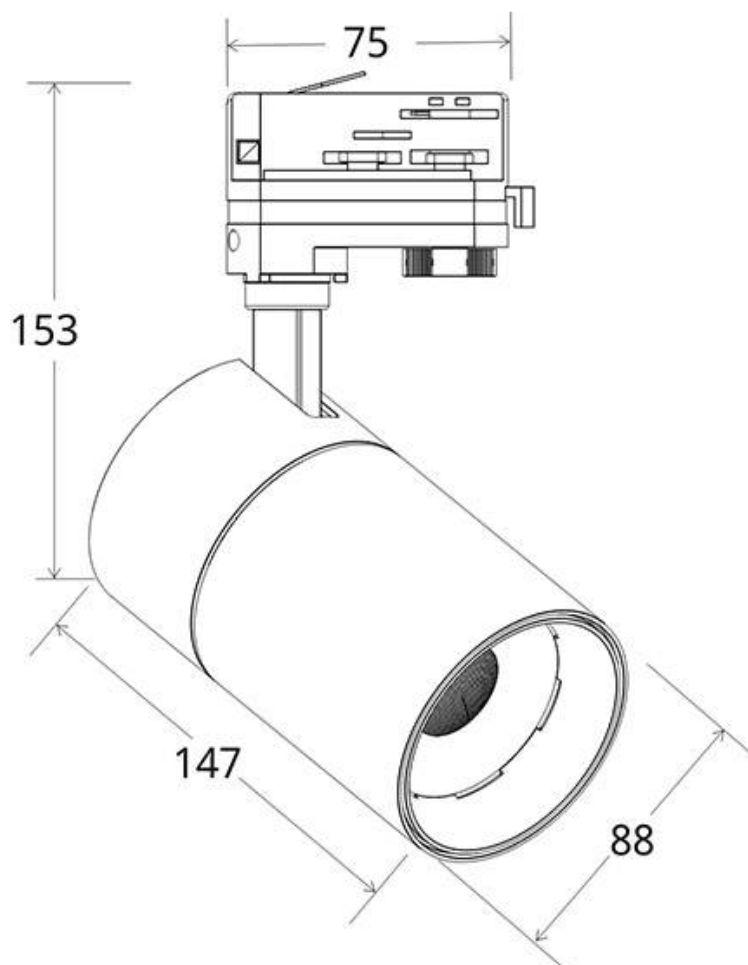

ESQUEMA DE INSTALACIÓN