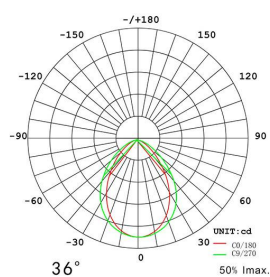

Distribución lumínica