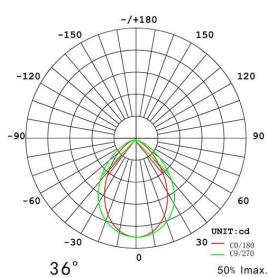

Distribución lumínica