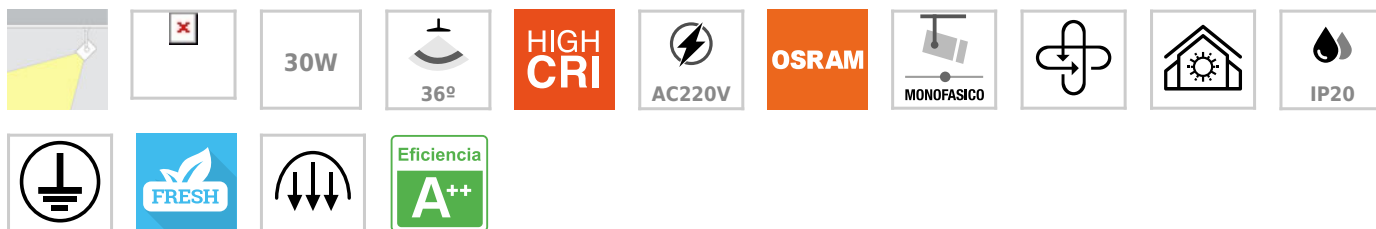

Foco carril Trifásico PIKE RAIL LED negro 30W, CCT, Triac regulable

Foco de carril con conector trifásico y selector de temperatura de color blanco cálido, blanco neutro o blanco frío (todo en uno). Intensidad regulable por Triac. Indicado para todo tipo de iluminación técnica. Con un nuevo sistema de disipación térmica para alargar la vida del foco.

ESPECIFICACIONES

Potencia	30W
Flujo luminoso	3100lm
Ángulo de apertura	36º
Temperatura de color	3000K-4000K-5000K
CRI	85
Alimentación	AC220V
Tensión de funcionamiento	AC200-240V
Chip	Osram COB
Foco carril - Tipo	Monofásico
Movilidad	Orientable
Color	negro
Interior-exterior	Interior
Protección IP	IP20
Aislamiento eléctrico	Luminaria de clase I
Iluminación para...	Productos frescos
Otros	Reflector de aluminio
Etiqueta energética	A++

Referencia

LD1014458

Color de luz

3000-4000-6000K

Dimensiones del producto

88x147x153mm

Dimensiones del packaging

9x15x20cm

Certificados

CE
ROHS
ECORAE

DETALLES

Incorpora en la parte superior un **selector de temperatura de color** en el propio cuerpo del foco. Puedes seleccionar el tipo de luz que más se adapte a tus necesidades. Solo con mover un **selector situado en la parte de arriba del foco** y *antes de conectar a la red eléctrica*, podrás tener **luz cálida (3000K), luz neutra (4000K) o luz fría (5000K) en la misma luminaria.**