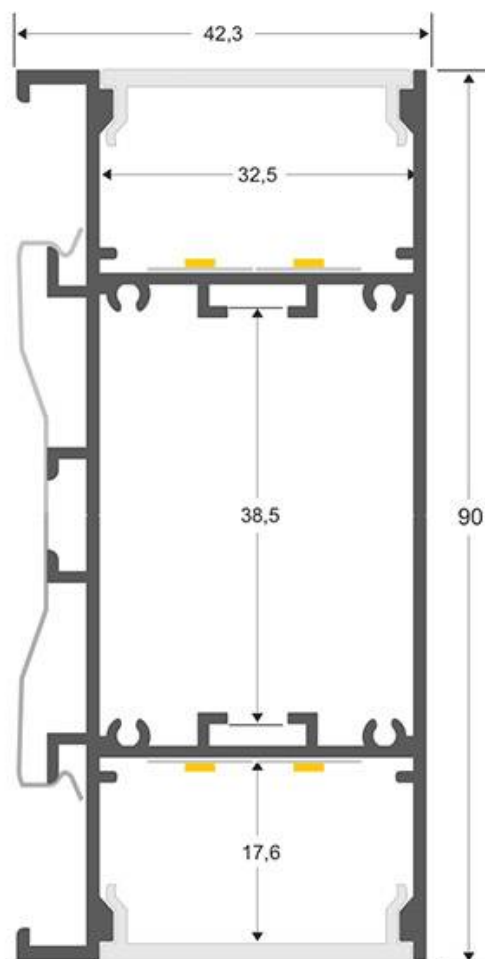

ESPECIFICACIONES

Longitud (Metros)	1 metro
Tira led - Tipo perfil	4pared
Ancho alojamiento	32mm
Color	aluminio
Interior-exterior	Interior
Otros	Kit todo incluido

Referencia

LD1056089

Dimensiones del producto

42,3x2000x90mm

Dimensiones del packaging

5x200x10cm

Certificados

CE
ROHS
ECORAEE

DETALLES

Kit que incluye perfil de aluminio color negro de 2 metros, cubierta opal, tapas laterales y clips de montaje.

Los perfiles LedBox son perfectos para proteger y ocultar las tiras led, lo que permite realizar instalaciones profesionales, limpias y con estilo.

Los perfiles LedBox son adecuados tanto para tiras de led flexibles como tiras rígidas. Sus diferentes acabados y formas son adecuados para distintas aplicaciones de decoración como crear líneas de luz empotradas en cualquier tipo de material, marcaje de escalones de escalera, iluminar vitrinas y estantes, bajos de armarios de cocina, soluciones estéticas en baños, barandillas, etc. El único límite es tu imaginación.

ESQUEMA DE INSTALACIÓN

GALERIA

Ficha técnica

KIT - Perfil aluminio NewWALL para tiras LED, 2 metros, negro

LEDBOX®

AVISO

Datos sujetos a cambios sin aviso. Excepto errores y omisiones. Asegúrese de utilizar el archivo más reciente posible.