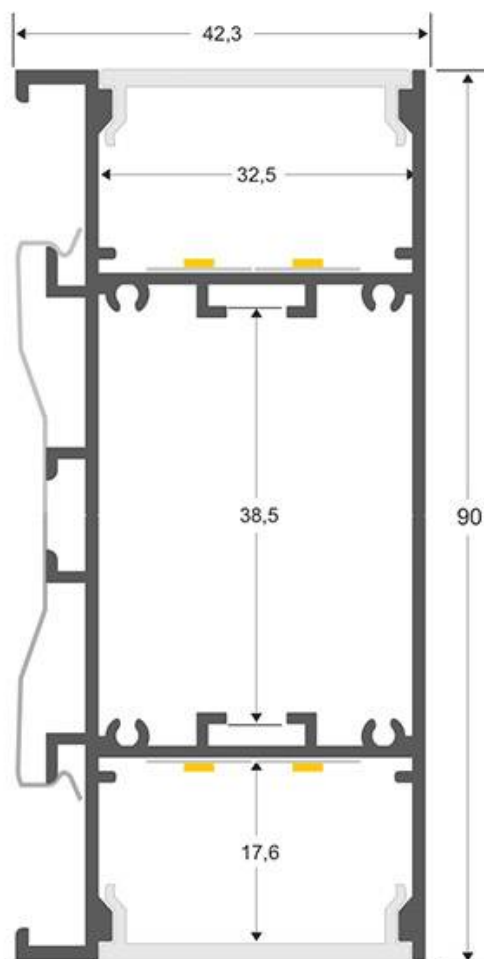

ESPECIFICACIONES

Longitud (Metros)	1 metro
Tira led - Tipo perfil	4pared
Ancho alojamiento	32mm
Color	aluminio
Interior-exterior	Interior
Otros	Kit todo incluido

Referencia

LD1056089

Dimensiones del producto

42,3x2000x90mm

Dimensiones del packaging

5x200x10cm

Certificados

CE
ROHS
ECORAEE

DETALLES

Kit que incluye perfil de aluminio color negro de 2 metros, cubierta opal, tapas laterales y clips de montaje.

Los perfiles LedBox son perfectos para proteger y ocultar las tiras led, lo que permite realizar instalaciones profesionales, limpias y con estilo.

Los perfiles LedBox son adecuados tanto para tiras de led flexibles como tiras rígidas. Sus diferentes acabados y formas son adecuados para distintas aplicaciones de decoración como crear líneas de luz empotradas en cualquier tipo de material, marcaje de escalones de escalera, iluminar vitrinas y estantes, bajos de armarios de cocina, soluciones estéticas en baños, barandillas, etc. El único límite es tu imaginación.

ESQUEMA DE INSTALACIÓN

GALERIA

Ficha técnica

KIT - Perfil aluminio NewWALL para tiras LED, 2 metros, negro

LEDBOX®

AVISO

Datos sujetos a cambios sin aviso. Excepto errores y omisiones. Asegúrese de utilizar el archivo más reciente posible.