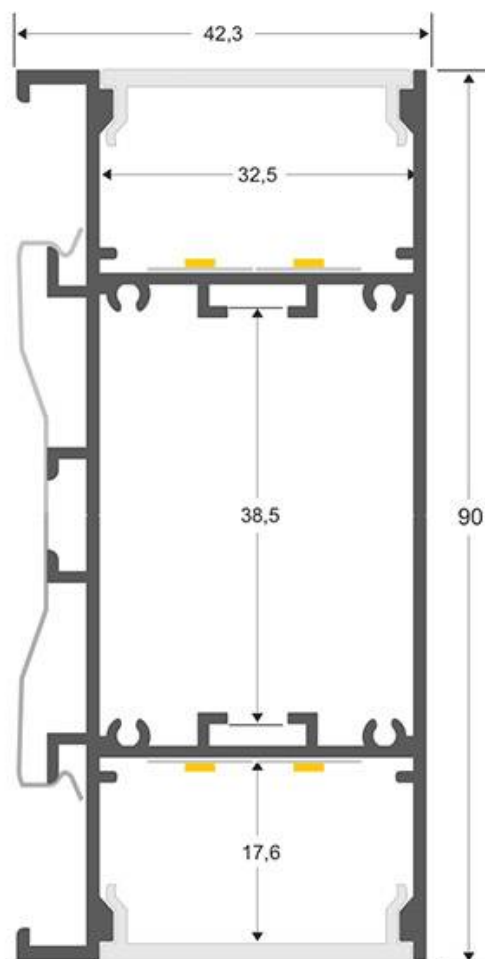

Tapas para perfil NewWALL, negro

Kit que incluye tapas (derecha e izquierda) de aluminio color negro y tornillos de cierre del perfil led NewWALL.

ESPECIFICACIONES

Interior-exterior

Interior

Referencia

LD1056090

Dimensiones del producto

42x1x90mm

Dimensiones del packaging

5x0,2x9cm

Certificados

CE
ROHS
ECORAEE

DETALLES

Kit que incluye tapas (derecha e izquierda) de aluminio

color negro y tornillos de cierre del perfil led NewWALL.

ESQUEMA DE INSTALACIÓN

GALERIA

AVISO

Datos sujetos a cambios sin aviso. Excepto errores y omisiones. Asegúrese de utilizar el archivo más reciente posible.