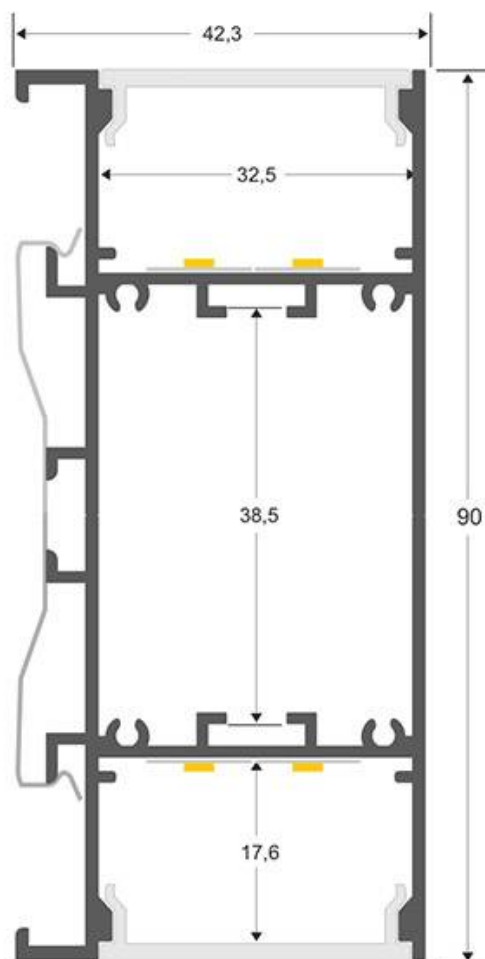

#### Dimensiones del producto

42x1x90mm

#### Dimensiones del packaging

5x0,2x9cm

### DETALLES

Kit que incluye tapas (derecha e izquierda) de aluminio

color negro y tornillos de cierre del perfil led NewWALL.

## ESQUEMA DE INSTALACIÓN