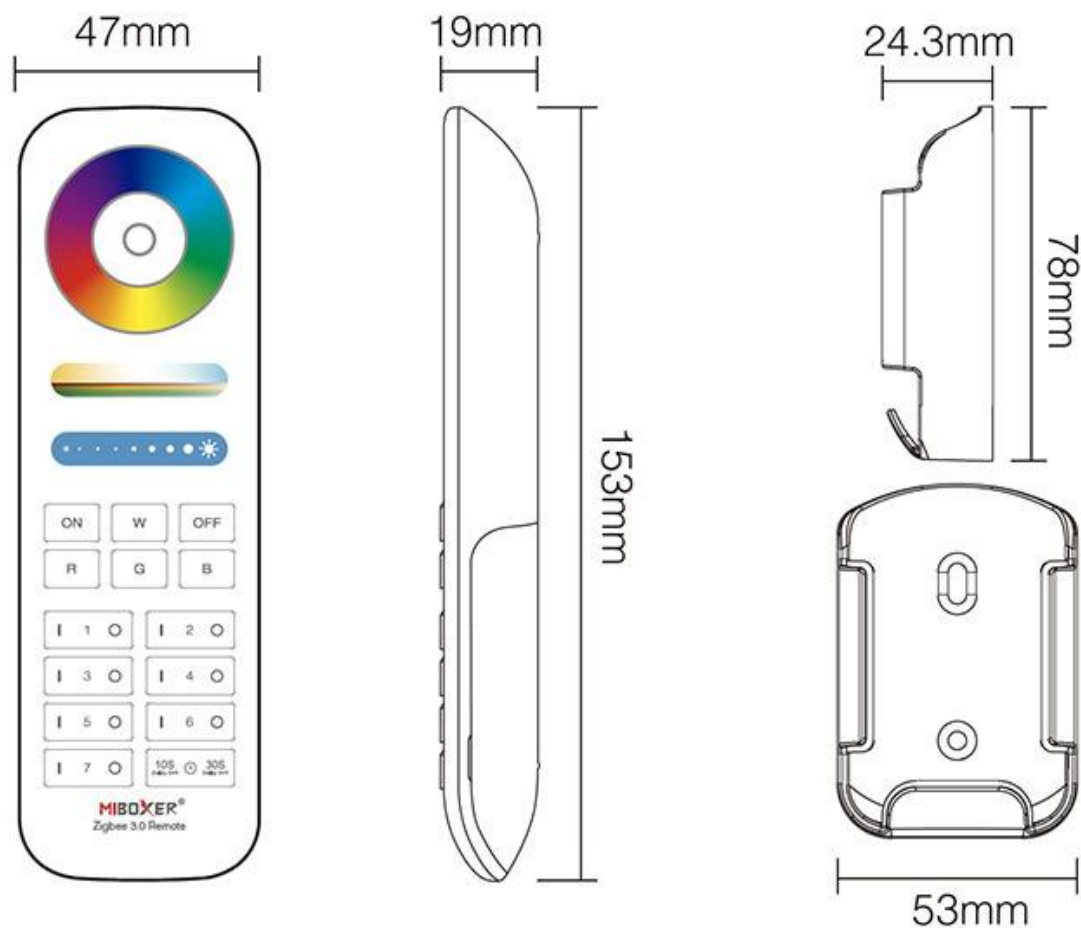

ESPECIFICACIONES

Alimentación	Pilas
Interior-exterior	Interior
Controlado por:	RF
Sistemas de control	ZigBee
Otros	Multizona, Mando incluido

Referencia

LD1142165

Dimensiones del producto

47x153x19mm

Dimensiones del packaging

5,4x15,6x2,5cm

Certificados

CE
ROHS
ECORAEE

DETALLES

- Protocolo estándar Zigbee 3.0 - Compatible con todas las luces zigbee 3.0 de MiBoxer

- Hasta 7 zonas pueden dividir las luces en diferentes combinaciones fácilmente. Cada zona máxima se conecta con 25 luces. Una conexión de soporte remoto con 25 luces. Una luz puede ser controlada por el mismo control remoto desde diferentes zonas.

- 16 millones de colores para elegir

- Temperatura de color ajustable

- Control de Brillo / saturación

- Cada zona puede mantener un color favorito, haz doble clic en la tecla de la zona " I " para obtenerlo (es necesario agregar el control remoto a la puerta de enlace zigbee y

Ficha técnica

Zigbee Mando a distancia RGB+CCT 7 zonas

LEDBOX[®]

configurarlo mediante la aplicación)

ESQUEMA DE INSTALACIÓN

GALERIA

AVISO

Datos sujetos a cambios sin aviso. Excepto errores y omisiones. Asegúrese de utilizar el archivo más reciente posible.