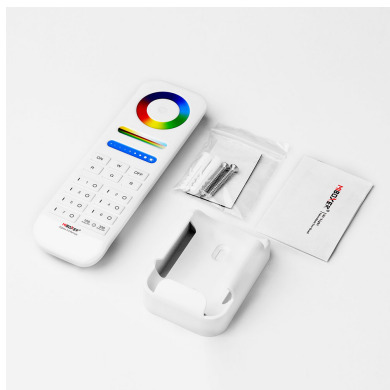

Zigbee Mando a distancia RGB+CCT 7 zonas

Mando a distancia fabricado con el protocolo estándar Zigbee 3.0. Compatible con todos los controladores, bombillas y lámparas Zigbee de MyBoxer. Añade el mando al sistema Zigbee y podrás controlar fácilmente todos los dispositivos a su alcance.

5,4x15,6x2,5cm

Certificados

CE
ROHS
ECORAEE

DETALLES

- Protocolo estándar Zigbee 3.0 - Compatible con todas las luces zigbee 3.0 de MiBoxer

- Hasta 7 zonas pueden dividir las luces en diferentes combinaciones fácilmente. Cada zona máxima se conecta con 25 luces. Una conexión de soporte remoto con 25 luces. Una luz puede ser controlada por el mismo control remoto desde diferentes zonas.

- 16 millones de colores para elegir

- Temperatura de color ajustable

- Control de Brillo / saturación

- Cada zona puede mantener un color favorito, haz doble clic en la tecla de la zona " I " para obtenerlo (es necesario agregar el control remoto a la puerta de enlace zigbee y

Ficha técnica

Zigbee Mando a distancia RGB+CCT 7 zonas

LEDBOX®

configurarlo mediante la aplicación)

ESQUEMA DE INSTALACIÓN

GALERIA

AVISO

Datos sujetos a cambios sin aviso. Excepto errores y omisiones. Asegúrese de utilizar el archivo más reciente posible.