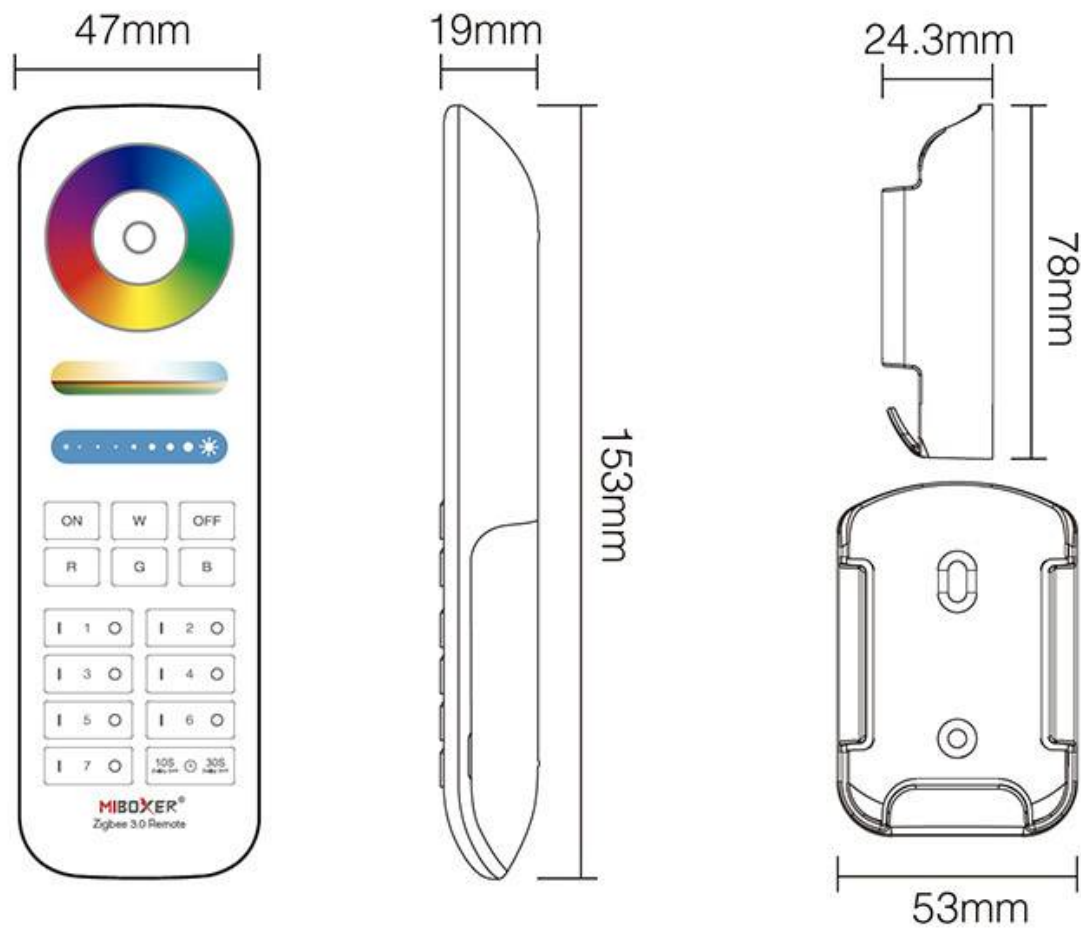

ESPECIFICACIONES

Alimentación	Pilas
Interior-exterior	Interior
Controlado por:	RF
Sistemas de control	ZigBee
Otros	Multizona, Mando incluido

Referencia

LD1142165

Dimensiones del producto

47x153x19mm

Dimensiones del packaging

5,4x15,6x2,5cm

Certificados

CE
ROHS
ECORAEE

DETALLES

- Protocolo estándar Zigbee 3.0 - Compatible con todas las luces zigbee 3.0 de MiBoxer

- Hasta 7 zonas pueden dividir las luces en diferentes combinaciones fácilmente. Cada zona máxima se conecta con 25 luces. Una conexión de soporte remoto con 25 luces. Una luz puede ser controlada por el mismo control remoto desde diferentes zonas.

Ficha técnica

Zigbee Mando a distancia RGB+CCT 7 zonas

LEDBOX®

configurarlo mediante la aplicación)

ESQUEMA DE INSTALACIÓN

GALERIA

AVISO

Datos sujetos a cambios sin aviso. Excepto errores y omisiones. Asegúrese de utilizar el archivo más reciente posible.