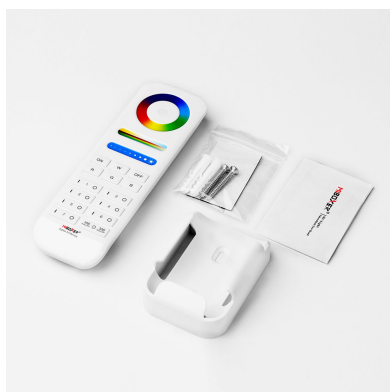

Zigbee Mando a distancia RGB+CCT 7 zonas

Mando a distancia fabricado con el protocolo estándar Zigbee 3.0. Compatible con todos los controladores, bombillas y lámparas Zigbee de MyBoxer. Añade el mando al sistema Zigbee y podrás controlar fácilmente todos los dispositivos a su alcance.

5,4x15,6x2,5cm

Certificados

CE
ROHS
ECORAEE

DETALLES

- Protocolo estándar Zigbee 3.0 - Compatible con todas las luces zigbee 3.0 de MiBoxer

- Hasta 7 zonas pueden dividir las luces en diferentes combinaciones fácilmente. Cada zona máxima se conecta con 25 luces. Una conexión de soporte remoto con 25 luces. Una luz puede ser controlada por el mismo control remoto desde diferentes zonas.

- 16 millones de colores para elegir

- Temperatura de color ajustable

- Control de Brillo / saturación

- Cada zona puede mantener un color favorito, haz doble clic en la tecla de la zona " I " para obtenerlo (es necesario agregar el control remoto a la puerta de enlace zigbee y

Ficha técnica

Zigbee Mando a distancia RGB+CCT 7 zonas

LEDBOX[®]

configurarlo mediante la aplicación)

ESQUEMA DE INSTALACIÓN

GALERIA

AVISO

Datos sujetos a cambios sin aviso. Excepto errores y omisiones. Asegúrese de utilizar el archivo más reciente posible.