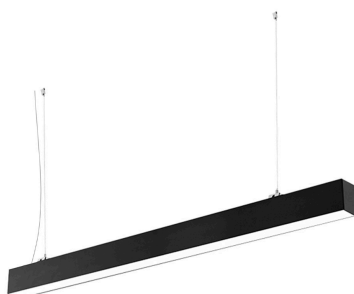

Lámpara colgante SERK LUMILED, 40W, 120cm, superficie/suspendido, negro

Luminaria de suspensión lineal lacado en color negro y con chip led Philips Lumiled y una longitud de 120cm que ofrece una iluminación general a través del difusor de policarbonato opal que crea un ambiente perfecto para cualquier estancia. Incluye accesorios para su instalación suspendida o en superficie.

ESPECIFICACIONES

Otros	Perfil con luz, Kit todo incluido
Potencia	40W
Flujo luminoso	4000lm
Ángulo de apertura	100°
Temperatura de color	4000K
CRI	85
Chip	LUMILEDS SMD2835
Tira led - Tipo perfil	1superficie,6suspendida
Color	negro
Interior-exterior	Interior
Protección IP	IP20
Estilo	moderno
Tipo de regulación	TRIAC
Etiqueta energética	A++
Estancia	salon,oficina

Incluye cables de suspensión que se pueden ajustar a la medida deseada fácilmente hasta 1 metro de longitud. Y clips de fijación en superficie.

Ficha técnica

Lámpara colgante SERK LUMILED, 40W, 120cm, superficie/suspendido, negro

LEDBOX®

ESQUEMA DE INSTALACIÓN

Ficha técnica

Lámpara colgante SERK LUMILED, 40W, 120cm, superficie/suspendido, negro

LEDBOX®

GALERIA

Ficha técnica

Lámpara colgante SERK LUMILED, 40W, 120cm, superficie/suspendido, negro