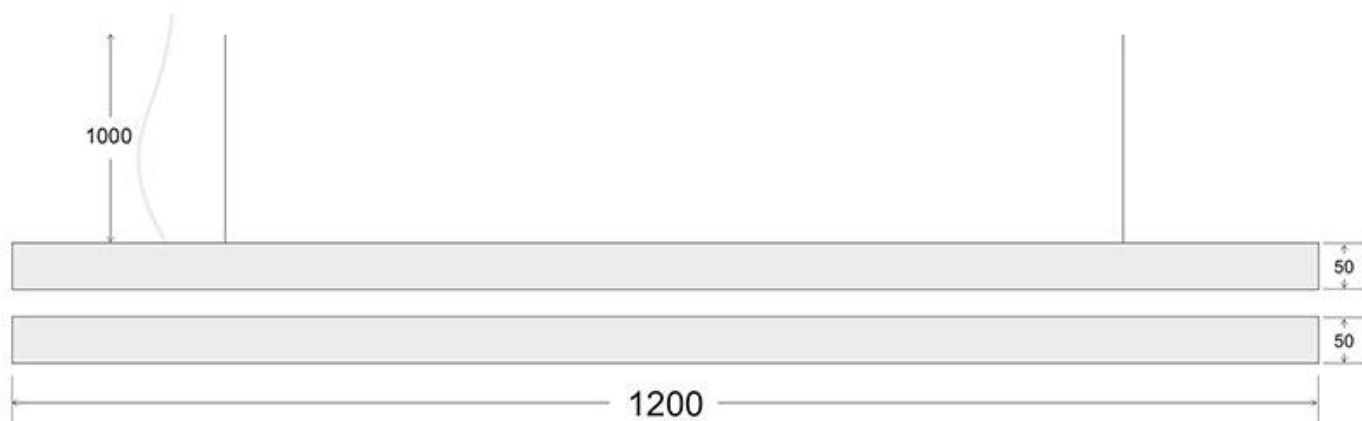

Ficha técnica

Lámpara colgante SERK LUMILED, 40W, 120cm, superficie/suspendido, negro

LEDBOX®

ESQUEMA DE INSTALACIÓN