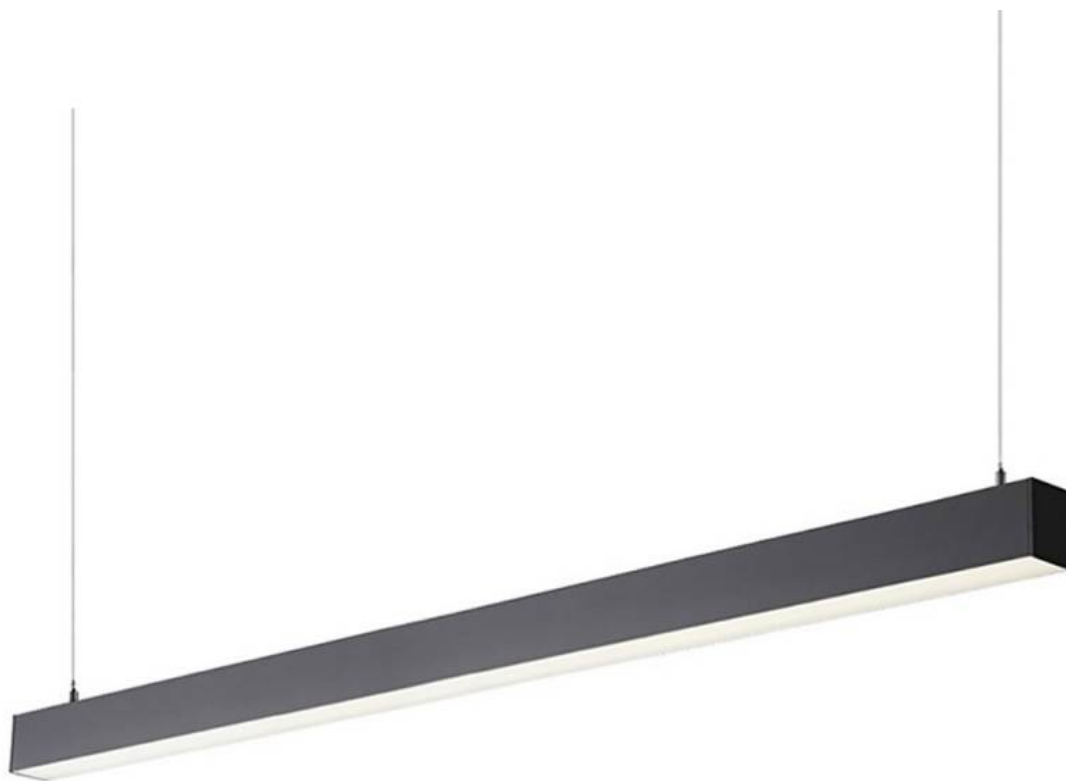

Ficha técnica

Lámpara colgante SERK LUMILED, 40W, 120cm, superficie/suspendido, negro

LEDBOX®

GALERIA