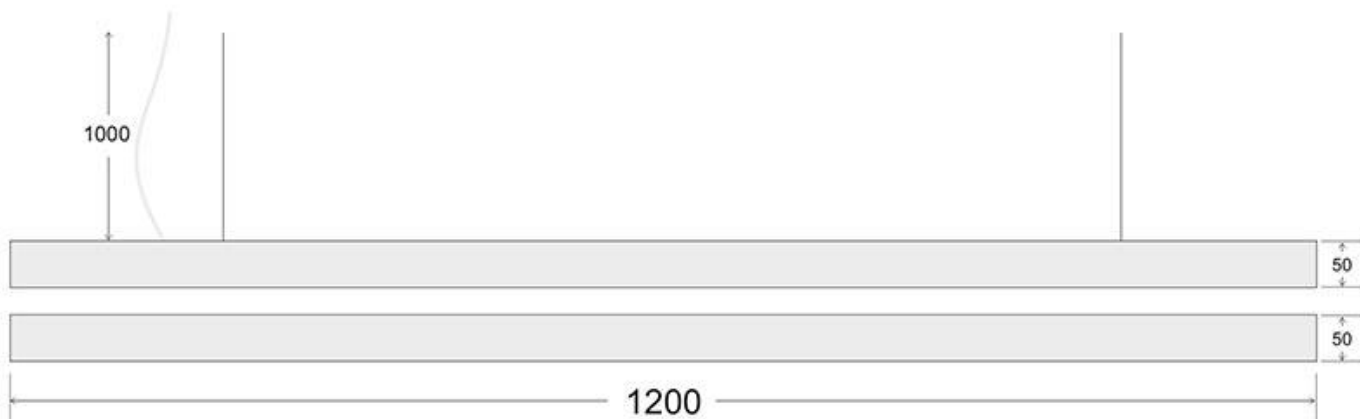

Ficha técnica

Lámpara colgante SERK LUMILED, 40W, 120cm, superficie/suspendido, negro

LEDBOX®

ESQUEMA DE INSTALACIÓN