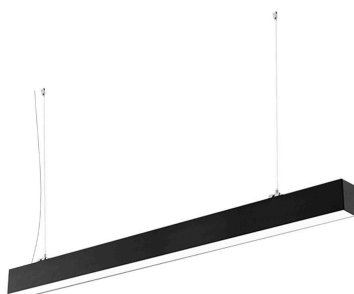

Lámpara colgante SERK LUMILED, 40W, 120cm, superficie/suspendido, negro

Luminaria de suspensión lineal lacado en color negro y con chip led Philips Lumiled y una longitud de 120cm que ofrece una iluminación general a través del difusor de policarbonato opal que crea un ambiente perfecto para cualquier estancia. Incluye accesorios para su instalación suspendida o en superficie.

Dimensiones del producto

50x1200x50mm

Dimensiones del packaging

10x152x10cm

Certificados

CE
ROHS
ECORAE
TUV

Ficha técnica

Lámpara colgante SERK LUMILED, 40W, 120cm, superficie/suspendido, negro

Incluye cables de suspensión que se pueden ajustar a la medida deseada fácilmente hasta 1 metro de longitud. Y clips de fijación en superficie.

Ficha técnica

Lámpara colgante SERK LUMILED, 40W, 120cm, superficie/suspendido, negro

LEDBOX®

ESQUEMA DE INSTALACIÓN

Ficha técnica

Lámpara colgante SERK LUMILED, 40W, 120cm, superficie/suspendido, negro

LEDBOX®

GALERIA

Ficha técnica

Lámpara colgante SERK LUMILED, 40W, 120cm, superficie/suspendido, negro