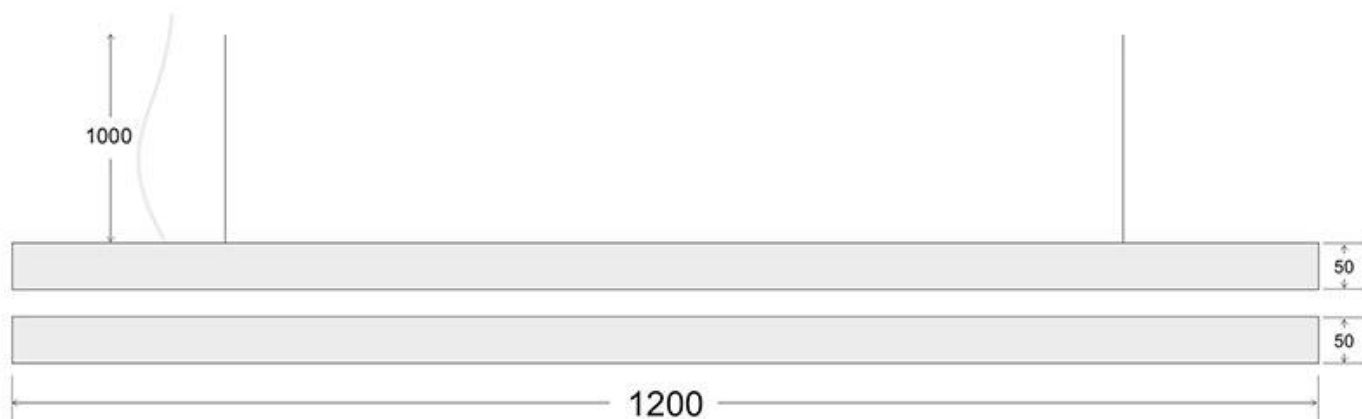

Ficha técnica

Lámpara colgante SERK LUMILED, 40W, 120cm, superficie/suspendido, negro

LEDBOX®

ESQUEMA DE INSTALACIÓN