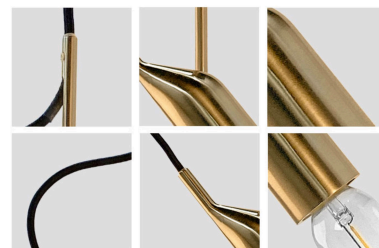

Lámpara colgante MIC Jurre Groenenboom, E27

MIC es el nuevo y sorprendente diseño de Jurre Groenenboom. Un icono que recuerda a un micrófono antiguo y facilita jugar con el ángulo de la luz.

ESPECIFICACIONES

DETALLES

MIC es el nuevo y sorprendente diseño de Jurre Groenenboom. Un icono que recuerda a un micrófono antiguo y facilita jugar con el ángulo de la luz.

CARACTERISTICAS

- Luminaria con altura de suspensión regulable.
- Compatible con todas las bombillas E27/E26.

Luminaria de suspensión que permite múltiples composiciones creativas.

* **Cable regulable en altura**

* *Admite Bombillas E27 con un diámetro máximo de Ø250mm*

ESQUEMA DE INSTALACIÓN

GALERIA

Product Details