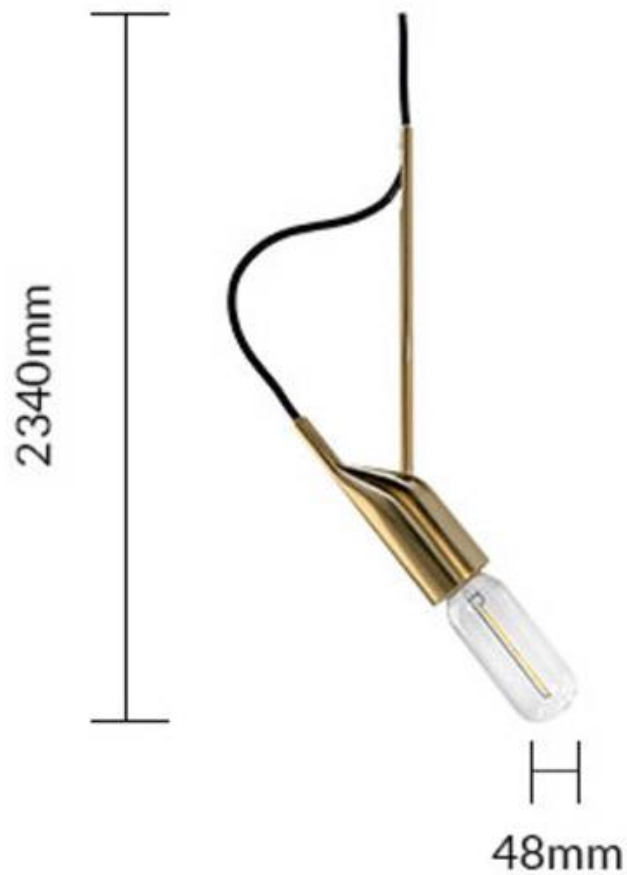

Lámpara colgante MIC Jurre Groenenboom, E27

MIC es el nuevo y sorprendente diseño de Jurre Groenenboom. Un icono que recuerda a un micrófono antiguo y facilita jugar con el ángulo de la luz.

ESPECIFICACIONES

DETALLES

MIC es el nuevo y sorprendente diseño de Jurre Groenenboom. Un icono que recuerda a un micrófono antiguo y facilita jugar con el ángulo de la luz.

CARACTERISTICAS

- Luminaria con altura de suspensión regulable.
- Compatible con todas las bombillas E27/E26.

Luminaria de suspensión que permite múltiples composiciones creativas.

* **Cable regulable en altura**

* *Admite Bombillas E27 con un diámetro máximo de Ø250mm*

ESQUEMA DE INSTALACIÓN

GALERIA

Product Details