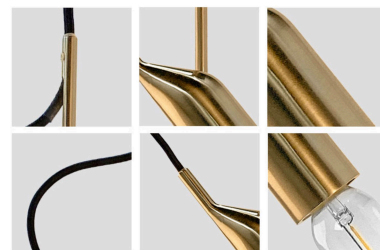

Lámpara de pie MIC Jurre Groenenboom, E27

MIC es el nuevo y sorprendente diseño de Jurre Groenenboom. Un icono que recuerda a un micrófono antiguo y facilita jugar con el ángulo de la luz.

ESPECIFICACIONES

CARACTERÍSTICAS

- Luminaria de pie con base de acero extraplana.
- Compatible con todas las bombillas E27/E26.
- Diseño contemporáneo con formas únicas y detalles

icónicos.

- Diseño original del exitoso diseñador holandés Jurre Groenenboom.
- Ángulo ajustable de la luz.

Bombilla E27 no incluida

ESQUEMA DE INSTALACIÓN

GALERIA

Product Details

AVISO

Datos sujetos a cambios sin aviso. Excepto errores y omisiones. Asegúrese de utilizar el archivo más reciente posible.