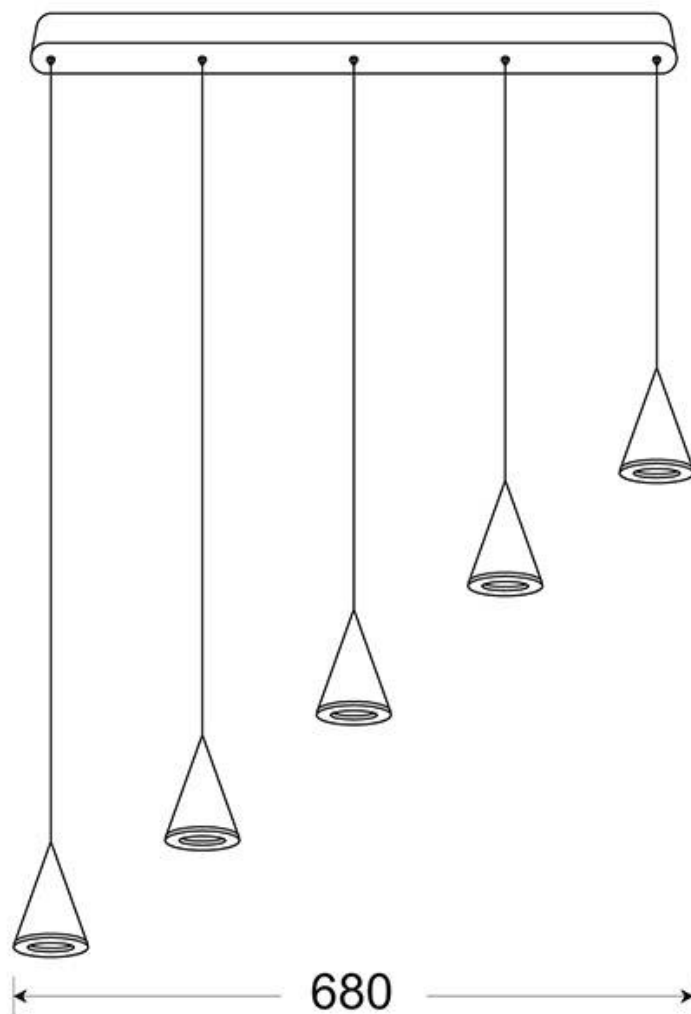

Lámpara colgante led GOBLET, 25W

La Lámpara Colgante led GOBLET combina un diseño único y elegante con unos acabados de máxima calidad. Este tipo de lámparas de diseño nos permiten dar ese toque colorido que aportará personalidad a cualquier espacio convirtiéndolo en algo único.

Referencia

LD1012180

Color de luz

Blanco cálido

Dimensiones del producto

70x680x1200mm

Dimensiones del packaging

15x70x150cm

Ficha técnica

Lámpara colgante led GOBLET, 25W

LEDBOX[®]

utilizando las bombillas con la intensidad y el acabado adecuados.

Luminaria de suspensión que permite múltiples composiciones creativas.

ESQUEMA DE INSTALACIÓN