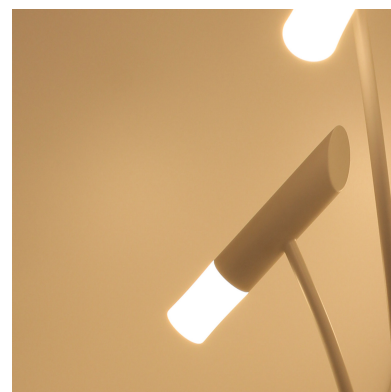

Ficha técnica

Lámpara de pie TWIG Cofee, 12W

LEDBOX®

AVISO

Datos sujetos a cambios sin aviso. Excepto errores y omisiones. Asegúrese de utilizar el archivo más reciente posible.