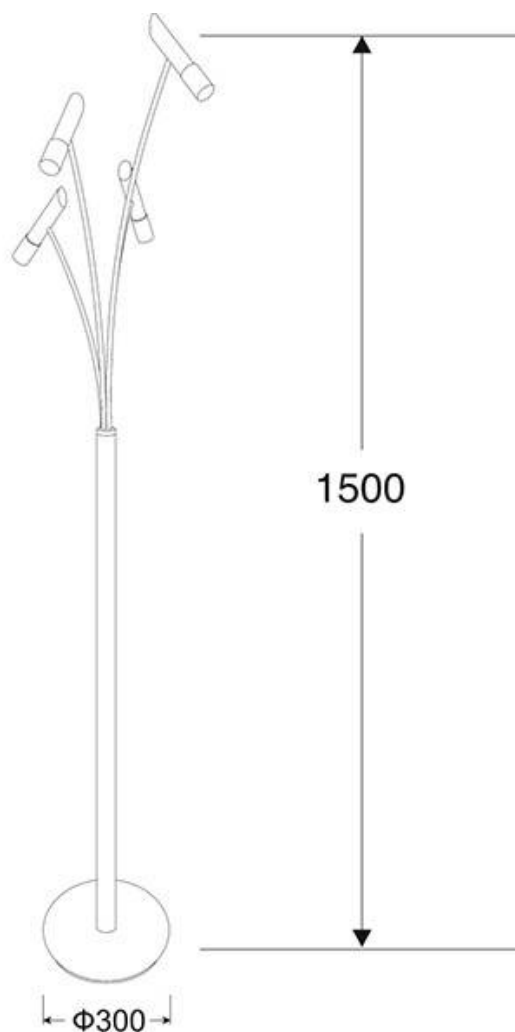

ESQUEMA DE INSTALACIÓN