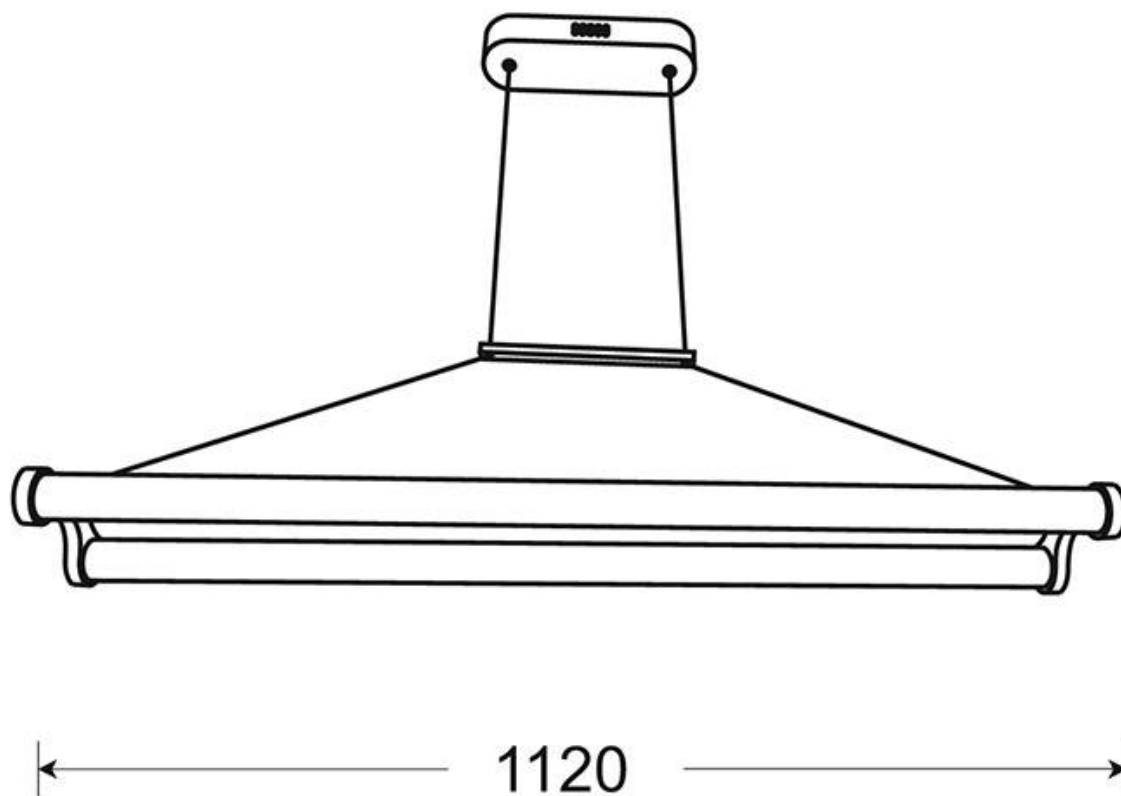

Referencia

LD1012194

Color de luz

Blanco cálido

Dimensiones del producto

170x1120x1200mm

Dimensiones del packaging

20x130x40cm

Ficha técnica

Lámpara colgante led TUBE, 63W

LEDBOX®

utilizando las bombillas con la intensidad y el acabado adecuados.

Luminaria de suspensión que permite múltiples composiciones creativas.

ESQUEMA DE INSTALACIÓN