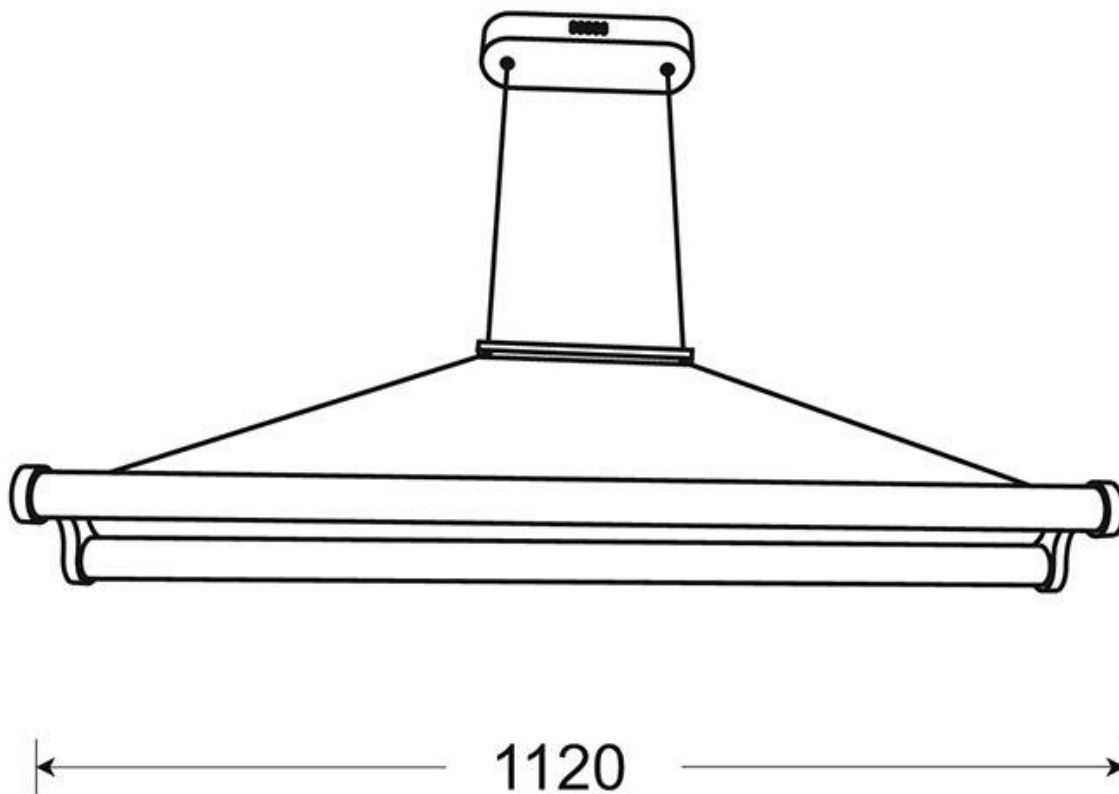

Referencia

LD1012194

Color de luz

Blanco cálido

Dimensiones del producto

170x1120x1200mm

Dimensiones del packaging

20x130x40cm

Ficha técnica

Lámpara colgante led TUBE, 63W

LEDBOX®

utilizando las bombillas con la intensidad y el acabado adecuados.

Luminaria de suspensión que permite múltiples composiciones creativas.

ESQUEMA DE INSTALACIÓN