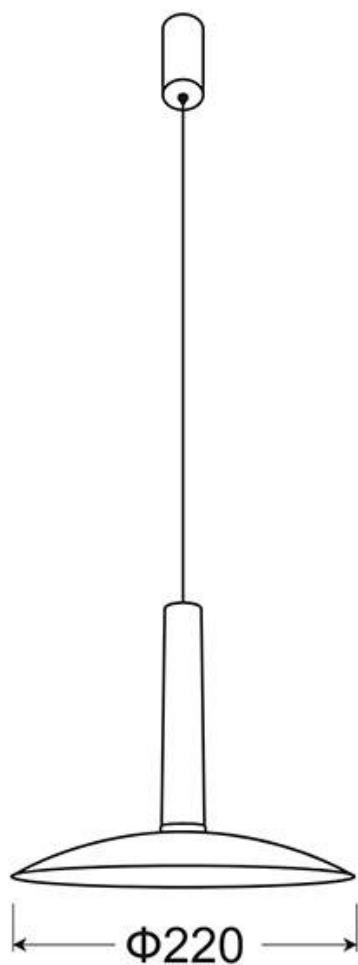

Ficha técnica

Lámpara colgante led CONE, 3W, negro

LEDBOX®

ESQUEMA DE INSTALACIÓN