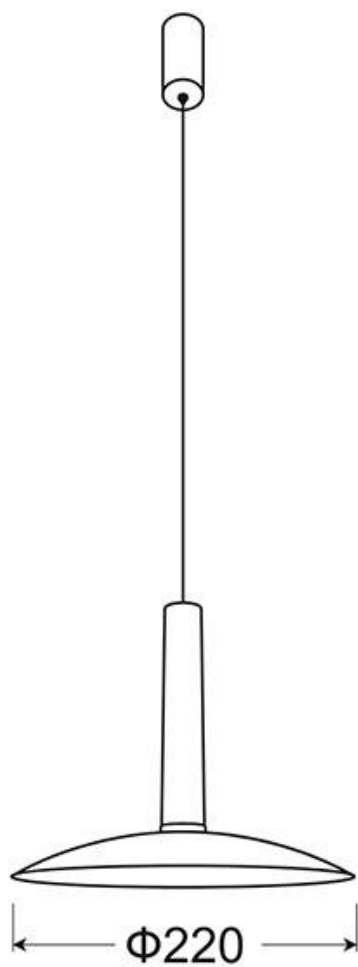

Ficha técnica

Lámpara colgante led CONE, 3W, negro

LEDBOX®

ESQUEMA DE INSTALACIÓN