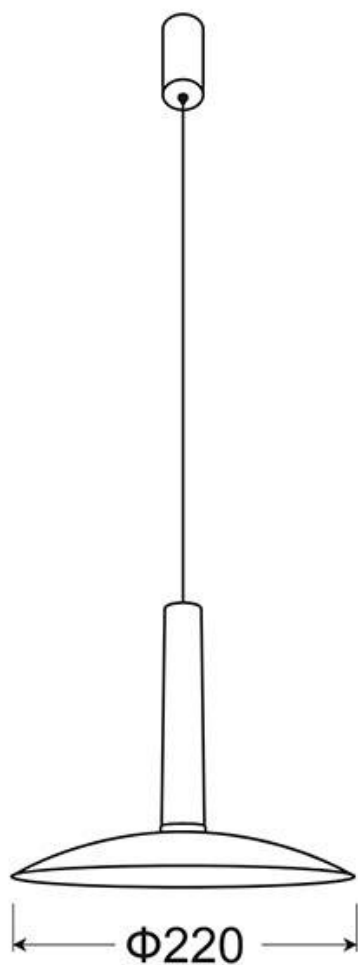

Lámpara colgante led CONE, 3W, blanco

La Lámpara Colgante led CONE combina un diseño único y elegante con unos acabados de máxima calidad. Este tipo de lámparas de diseño nos permiten dar ese toque colorido que aportará personalidad a cualquier espacio convirtiéndolo en algo único.

Referencia

LD1012196

Color de luz

Blanco cálido

Dimensiones del producto

220x220x1200mm

Dimensiones del packaging

22x22x22cm

utilizando las bombillas con la intensidad y el acabado adecuados.

Luminaria de suspensión que permite múltiples composiciones creativas.

Ficha técnica

Lámpara colgante led CONE, 3W, blanco

LEDBOX®

ESQUEMA DE INSTALACIÓN