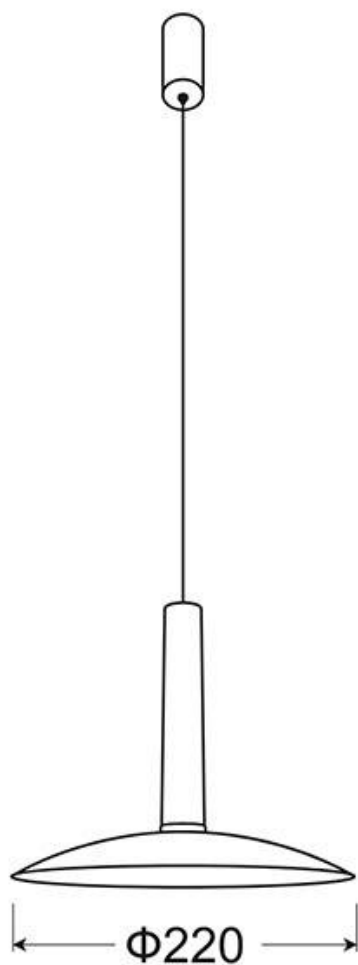

Ficha técnica

Lámpara colgante led CONE, 3W, blanco

LEDBOX®

ESQUEMA DE INSTALACIÓN