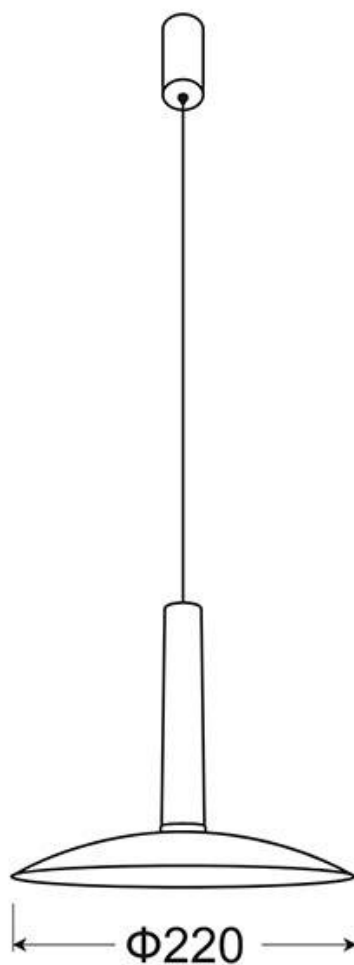

Lámpara colgante led CONE, 3W, gris

La Lámpara Colgante led CONE combina un diseño único y elegante con unos acabados de máxima calidad. Este tipo de lámparas de diseño nos permiten dar ese toque colorido que aportará personalidad a cualquier espacio convirtiéndolo en algo único.

ESPECIFICACIONES

Puntos de Luz	1
Potencia	3W
Flujo luminoso	300lm
Temperatura de color	3000K
Tensión de funcionamiento	AC220V
Otros	Housing
Color	gris
Interior-exterior	Interior
Aislamiento eléctrico	Luminaria de clase I
Estilo	moderno
Etiqueta energética	A+
Estancia	salon,cocina,dormitorio

Referencia

LD1012197

Color de luz

Blanco cálido

Dimensiones del producto

220x220x1200mm

Dimensiones del packaging

22x22x22cm

utilizando las bombillas con la intensidad y el acabado adecuados.

Luminaria de suspensión que permite múltiples composiciones creativas.

Ficha técnica

Lámpara colgante led CONE, 3W, gris

LEDBOX®

ESQUEMA DE INSTALACIÓN