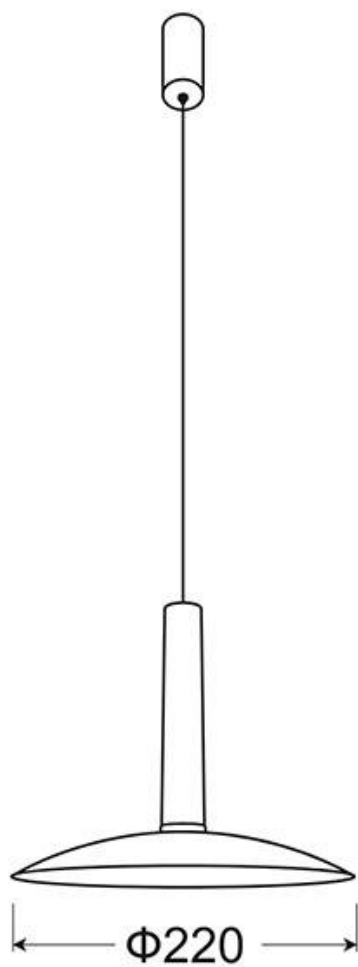

Lámpara colgante led CONE, 3W, gris

La Lámpara Colgante led CONE combina un diseño único y elegante con unos acabados de máxima calidad. Este tipo de lámparas de diseño nos permiten dar ese toque colorido que aportará personalidad a cualquier espacio convirtiéndolo en algo único.

ESPECIFICACIONES

Puntos de Luz	1
Potencia	3W
Flujo luminoso	300lm
Temperatura de color	3000K
Tensión de funcionamiento	AC220V
Otros	Housing
Color	gris
Interior-exterior	Interior
Aislamiento eléctrico	Luminaria de clase I
Estilo	moderno
Etiqueta energética	A+
Estancia	salon,cocina,dormitorio

Referencia

LD1012197

Color de luz

Blanco cálido

Dimensiones del producto

220x220x1200mm

Dimensiones del packaging

22x22x22cm

utilizando las bombillas con la intensidad y el acabado adecuados.

Luminaria de suspensión que permite múltiples composiciones creativas.

Ficha técnica

Lámpara colgante led CONE, 3W, gris

LEDBOX®

ESQUEMA DE INSTALACIÓN