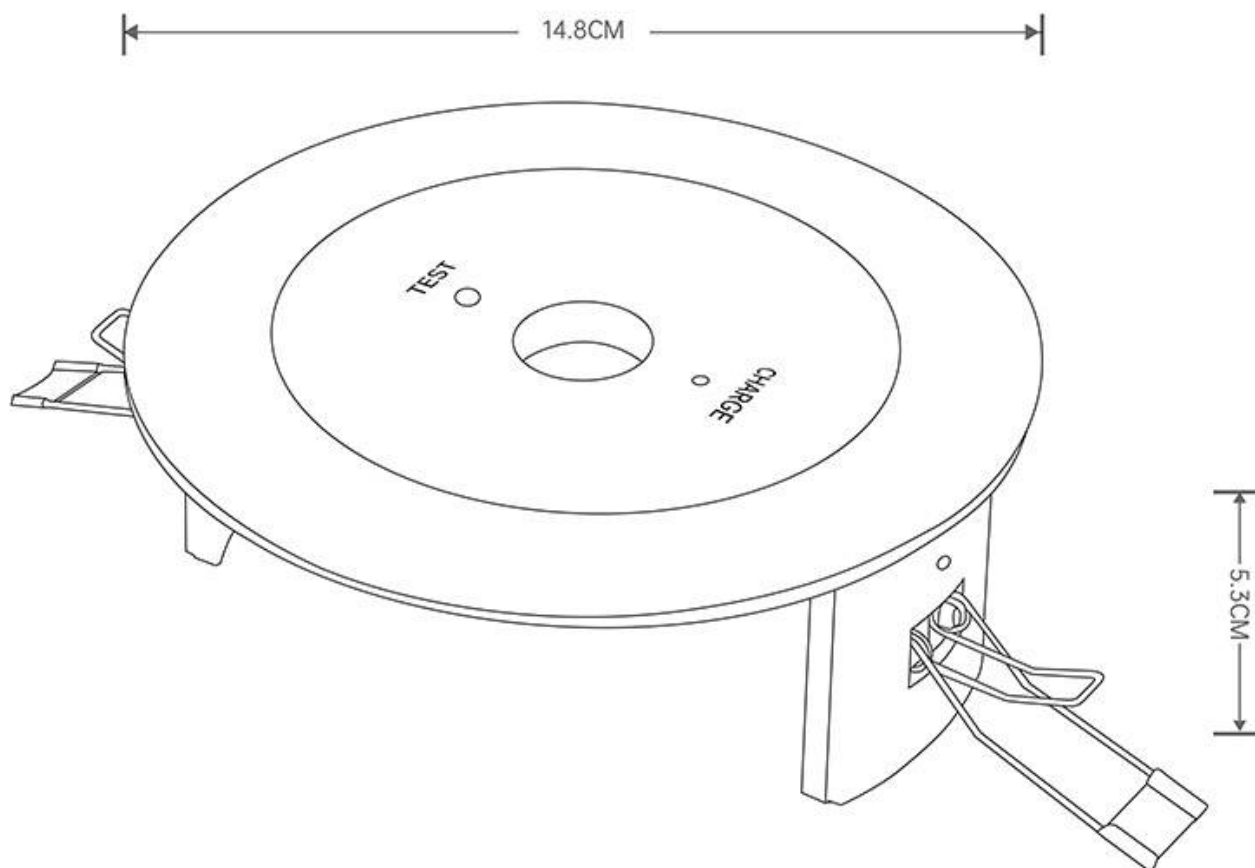

### ESPECIFICACIONES

Forma y corte

Circular 120mm

Interior-exterior

Interior

#### Dimensiones del producto

148x148x53mm

#### Dimensiones del packaging

15x15x6cm

### DETALLES

Kit que incluye todo lo necesario para adaptar la

emergencia LED WALL e instalar de forma empotrada en el techo. Incluye marco y clips de sujeción.