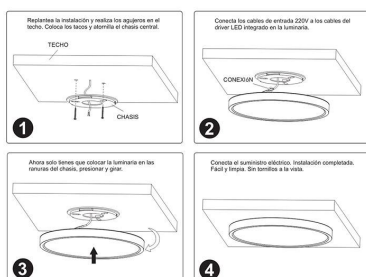

ESQUEMA DE INSTALACIÓN

Instalación

Ficha técnica

Plafón Led FROSVIK 45W, superficie, Ø460mm

LEDBOX®

GALERIA

Ficha técnica

Plafón Led FROSVIK 45W, superficie, Ø460mm