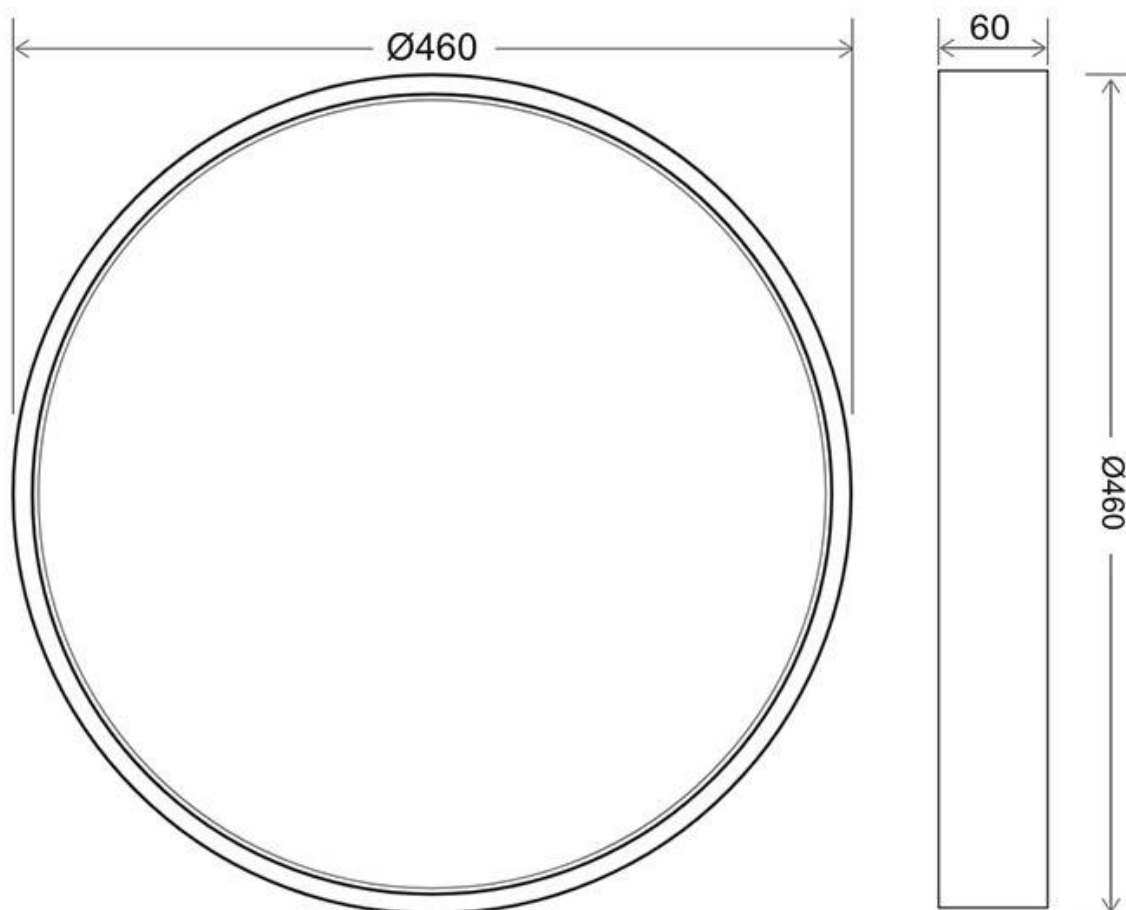

ESQUEMA DE INSTALACIÓN