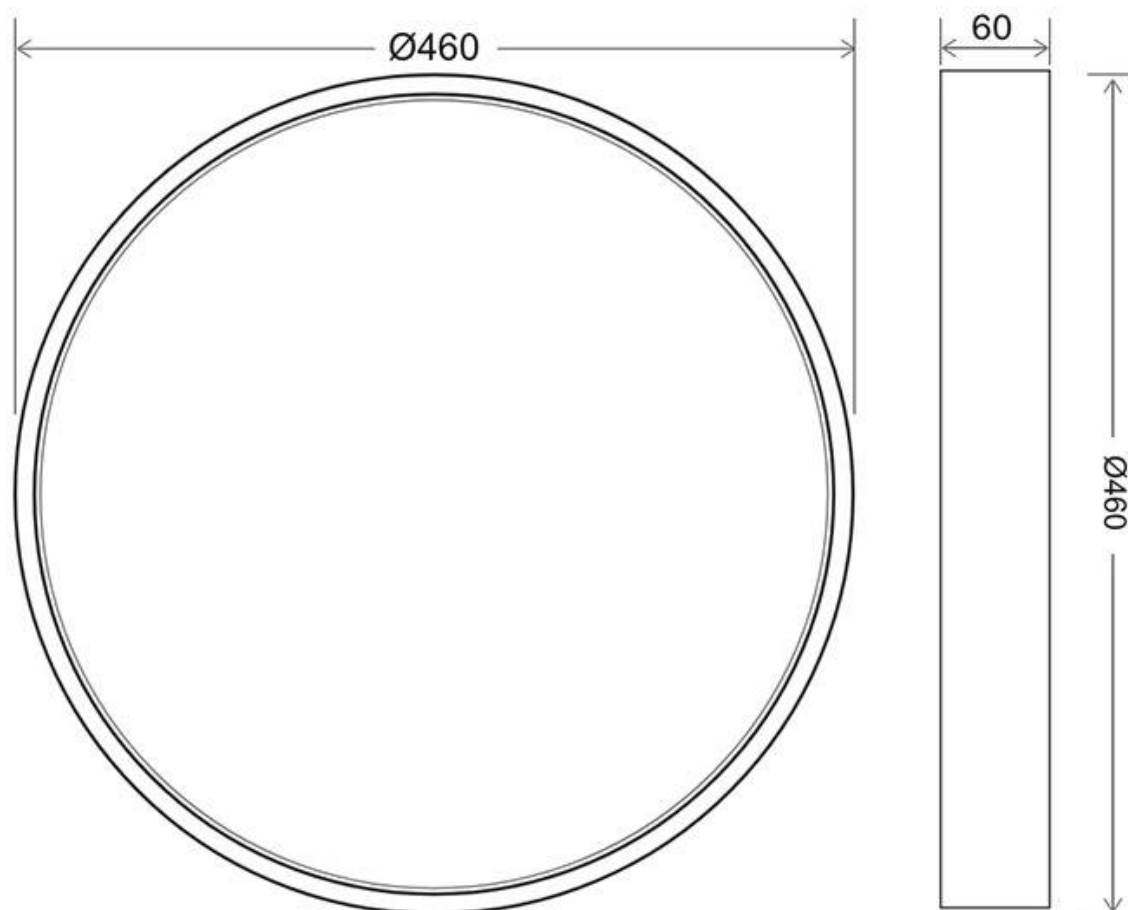

ESQUEMA DE INSTALACIÓN