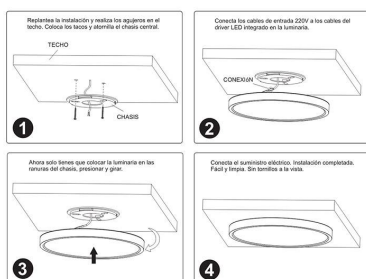

Instalación