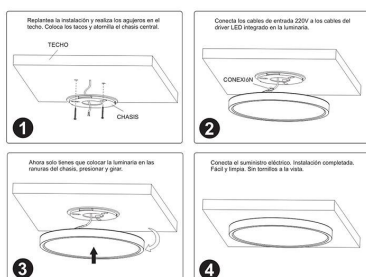

Instalación