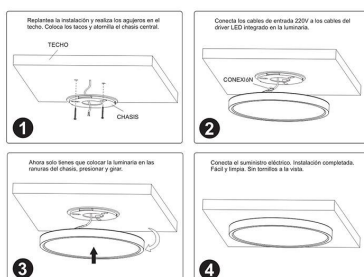

ESQUEMA DE INSTALACIÓN

Instalación

Ficha técnica

Plafón Led FROSVIK 45W, superficie, Ø460mm

LEDBOX®

GALERIA

Ficha técnica

Plafón Led FROSVIK 45W, superficie, Ø460mm