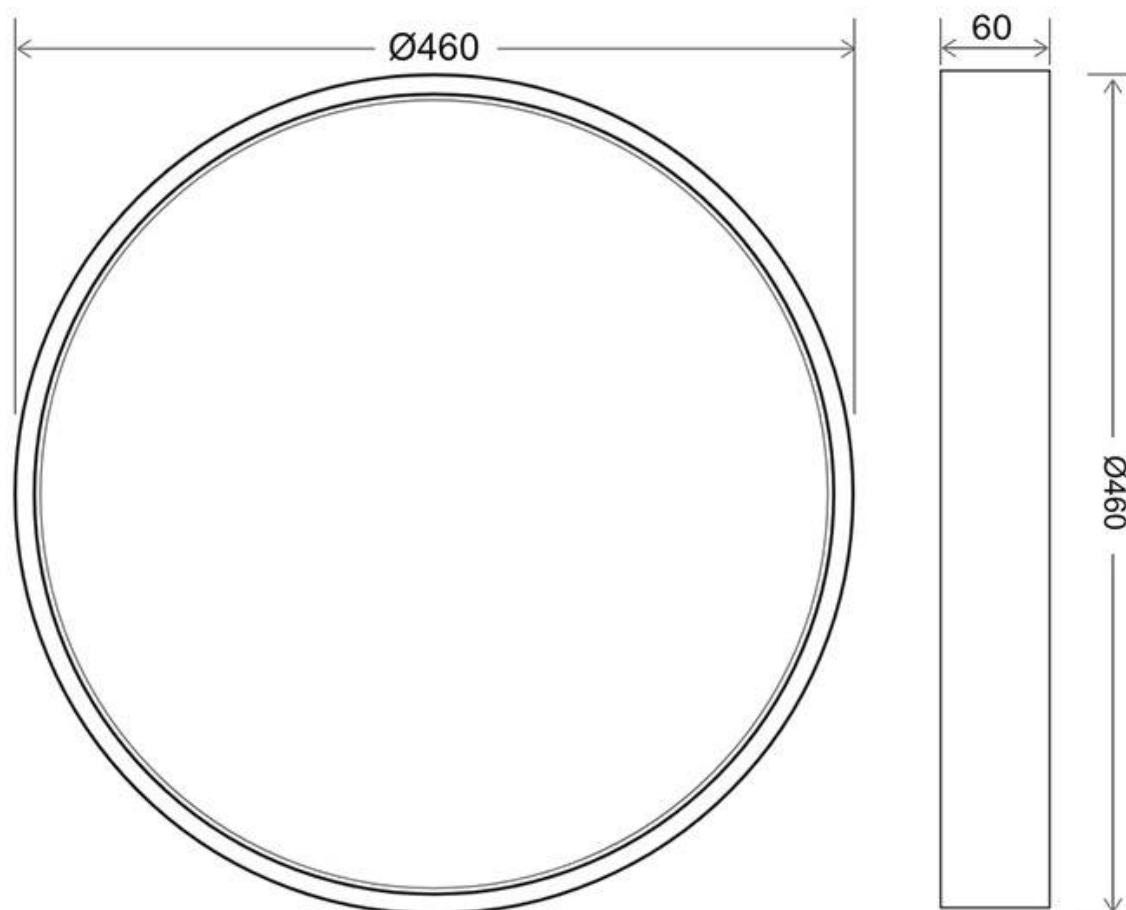

ESQUEMA DE INSTALACIÓN