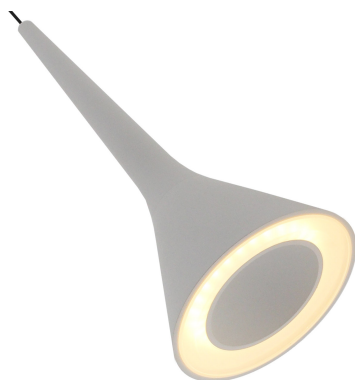

Ficha técnica

Lámpara colgante DARR, 10W, blanco

LEDBOX®

GALERIA