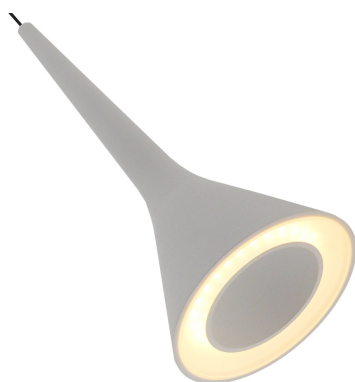

Lámpara colgante DARR, 10W, blanco

Luminaria de suspensión que permite múltiples composiciones creativas en combinación con otras lámparas DARR. La difusión de la luz en toda la superficie a través de un policarbonato opalizado de alta difusión crea un ambiente perfecto para cualquier estancia.

10W

60°

ESPECIFICACIONES

DETALLES

Una solución única de mostrar tu estilo que se adapta a tu espacio y a la luz que necesitas.

Con un diseño limpio y arquitectónico en donde la última tecnología led es adaptada a la simplicidad de la lámpara en forma de disco creando una luz cálida 3000K difusa y suave.

Es un verdadero punto de atracción en la decoración de cualquier ambiente a la vez que proporciona una iluminación general y de amplia difusión en color de luz blanco cálido o blanco frío según el modelo.

Incluye todo lo necesario para su instalación.

* **Cable regulable en altura**

ESQUEMA DE INSTALACIÓN

GALERIA

Ficha técnica

Lámpara colgante DARR, 10W, blanco

LEDBOX®

AVISO