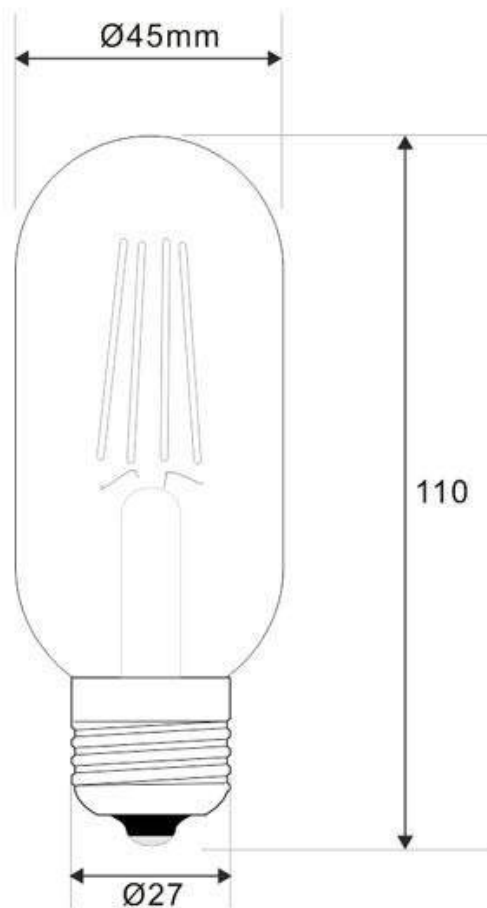

Ficha técnica

Bombilla Led E27 COB filamento GOLD 4W, Ø45x110mm, Regulable

LEDBOX®

ESQUEMA DE INSTALACIÓN