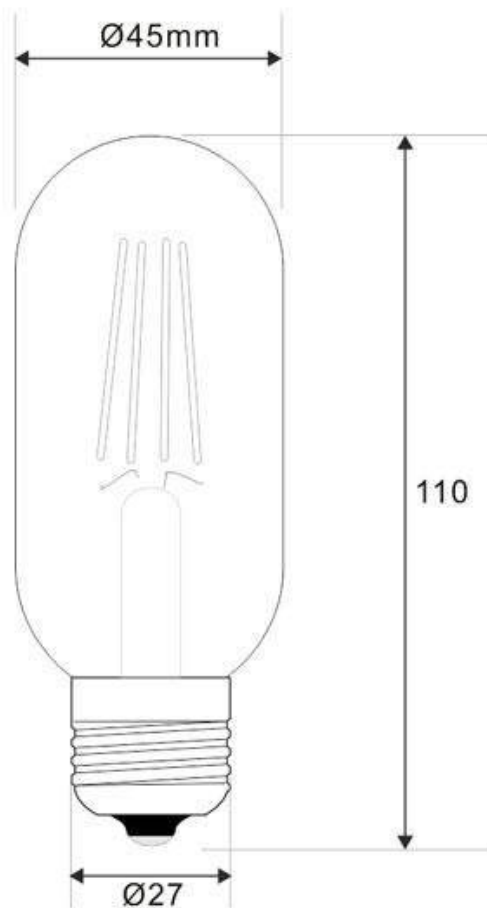

Referencia

LD1030722

Color de luz

Blanco cálido 2700K Regulable

Dimensiones del producto

45x45x110mm

Dimensiones del packaging

5x12x5cm

Ficha técnica

Bombilla Led E27 COB filamento GOLD 4W, Ø45x110mm, Regulable

LEDBOX®

ESQUEMA DE INSTALACIÓN

Ficha técnica

Bombilla Led E27 COB filamento GOLD 4W, Ø45x110mm, Regulable

LED BOX[®]

GALERIA