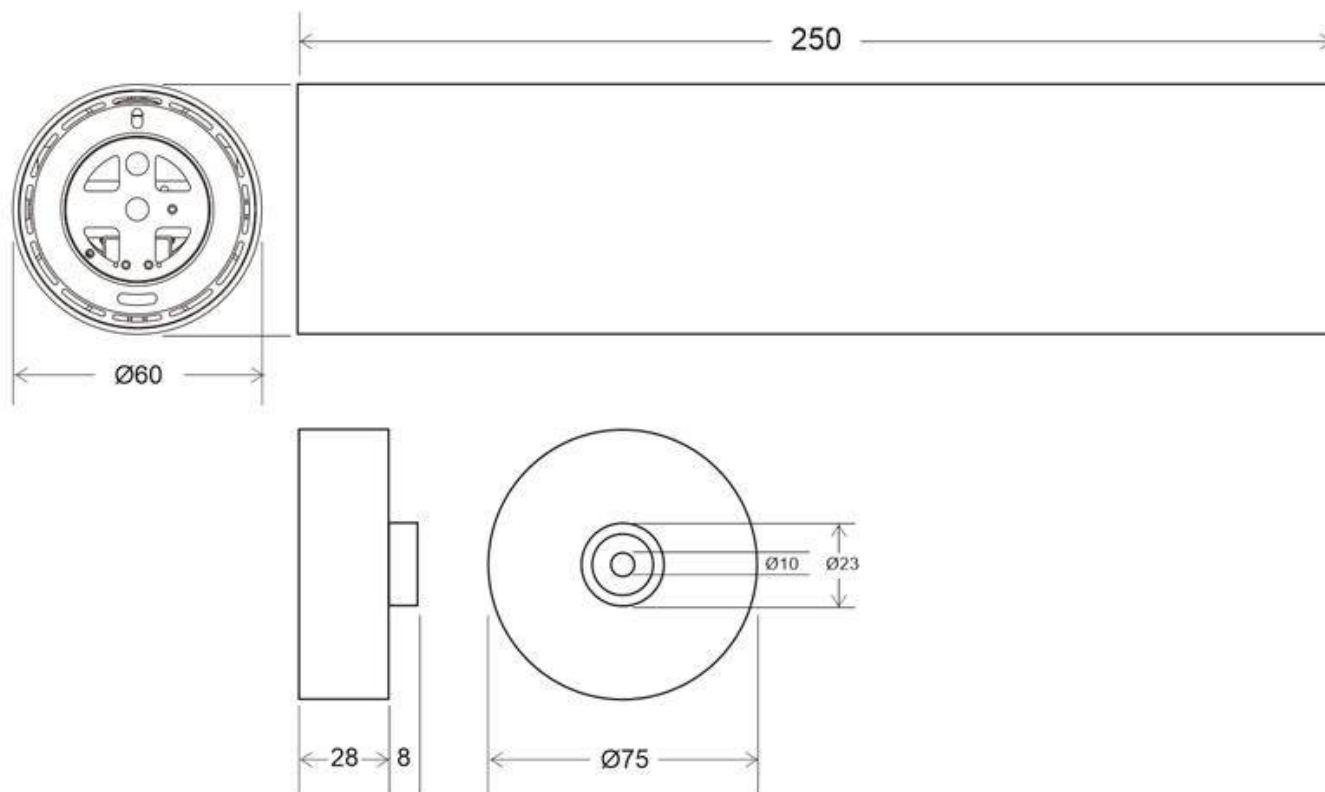

ESQUEMA DE INSTALACIÓN