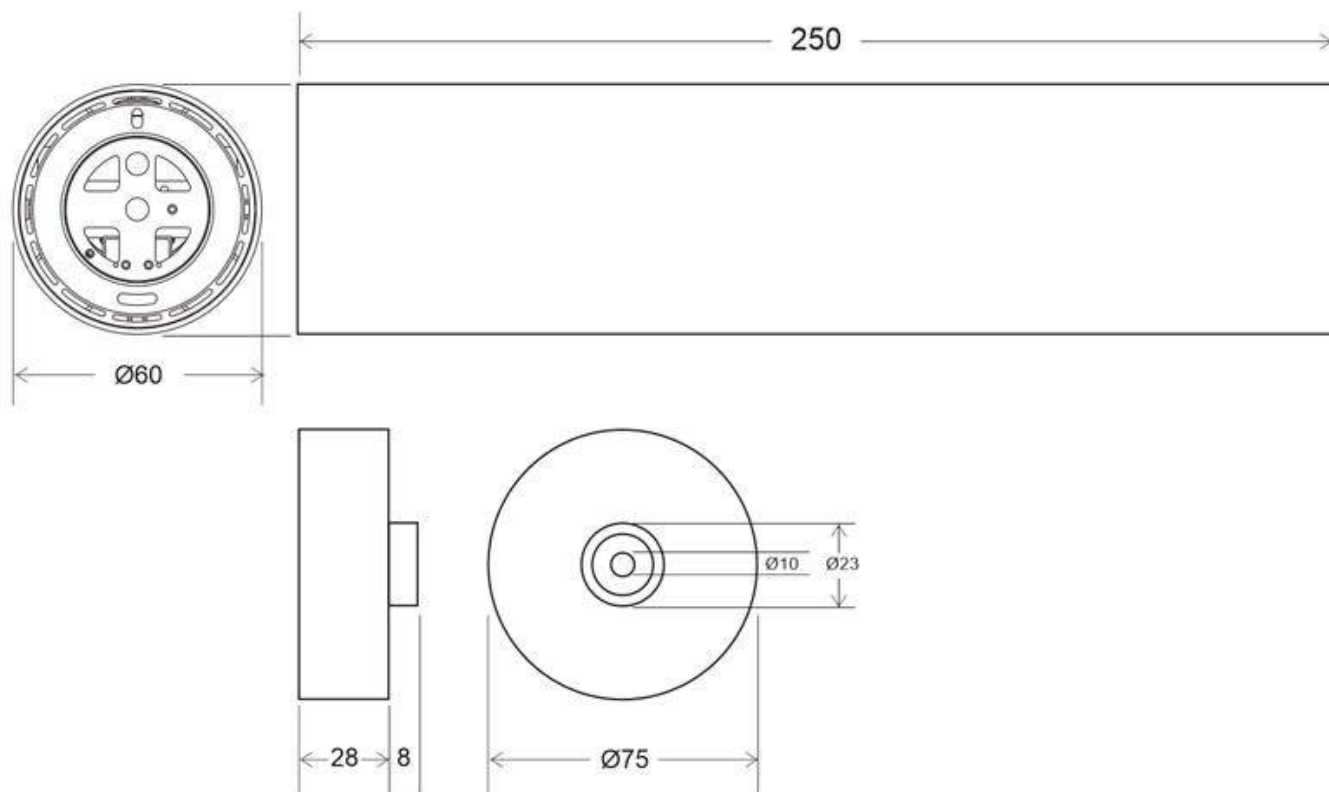

ESQUEMA DE INSTALACIÓN