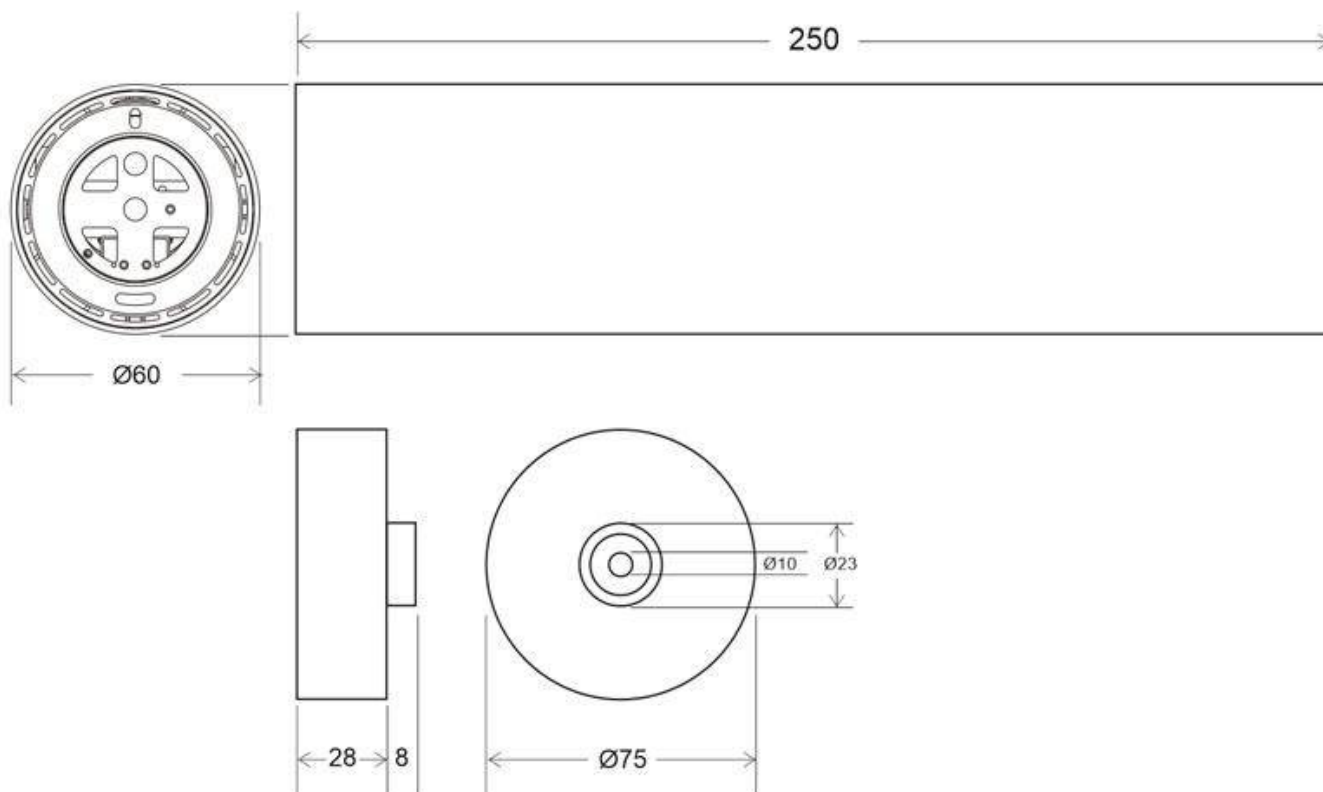

ESQUEMA DE INSTALACIÓN