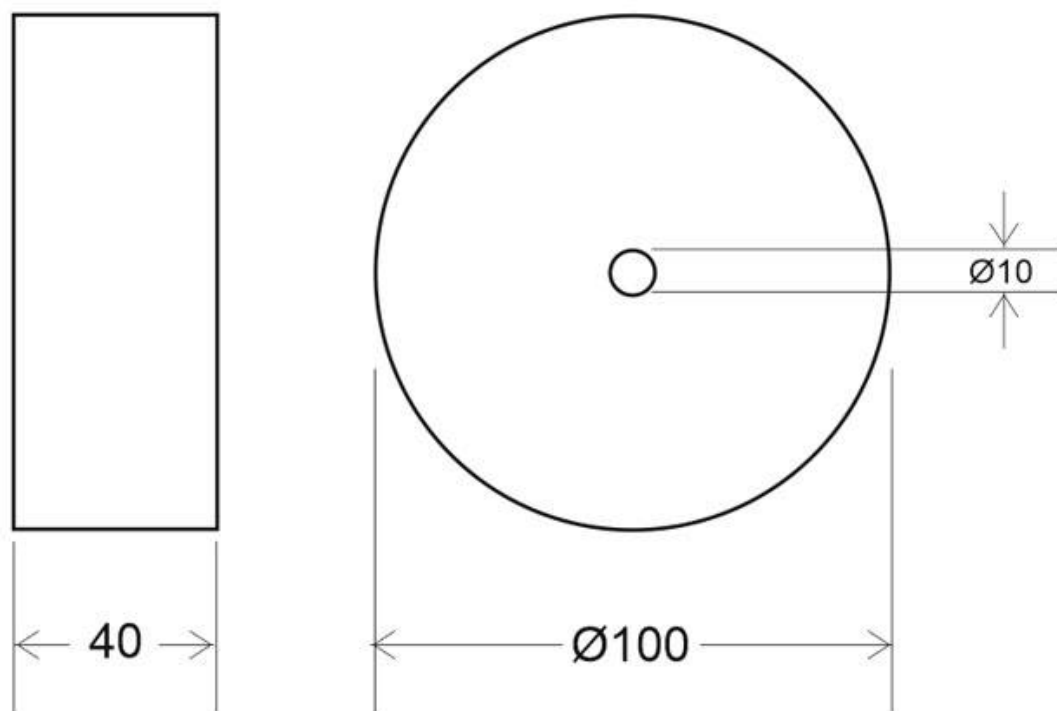

Florón redondo silver, Ø100mm, Ø3mm

Florón redondo silver, Ø100x36mm. Facilita la instalación y oculta los cables de conexión de las lámparas suspendidas.

ESPECIFICACIONES

Interior-exterior

Interior

Referencia

LD2013065C

Dimensiones del producto

100x100x36mm

Dimensiones del packaging

4,5x12x3cm

Certificados

CE
ROHS
ECORAE

DETALLES

Florón redondo silver, Ø100x36mm. Facilita la instalación y oculta los cables de conexión de las lámparas suspendidas.

Incluye pasador para sujetar cable redondo de Ø3mm.

Ficha técnica

Florón redondo silver, Ø100mm, Ø3mm

LEDBOX®

ESQUEMA DE INSTALACIÓN

Ficha técnica

Florón redondo silver, Ø100mm, Ø3mm

LEDBOX[®]

GALERIA

Ficha técnica

Florón redondo silver, Ø100mm, Ø3mm