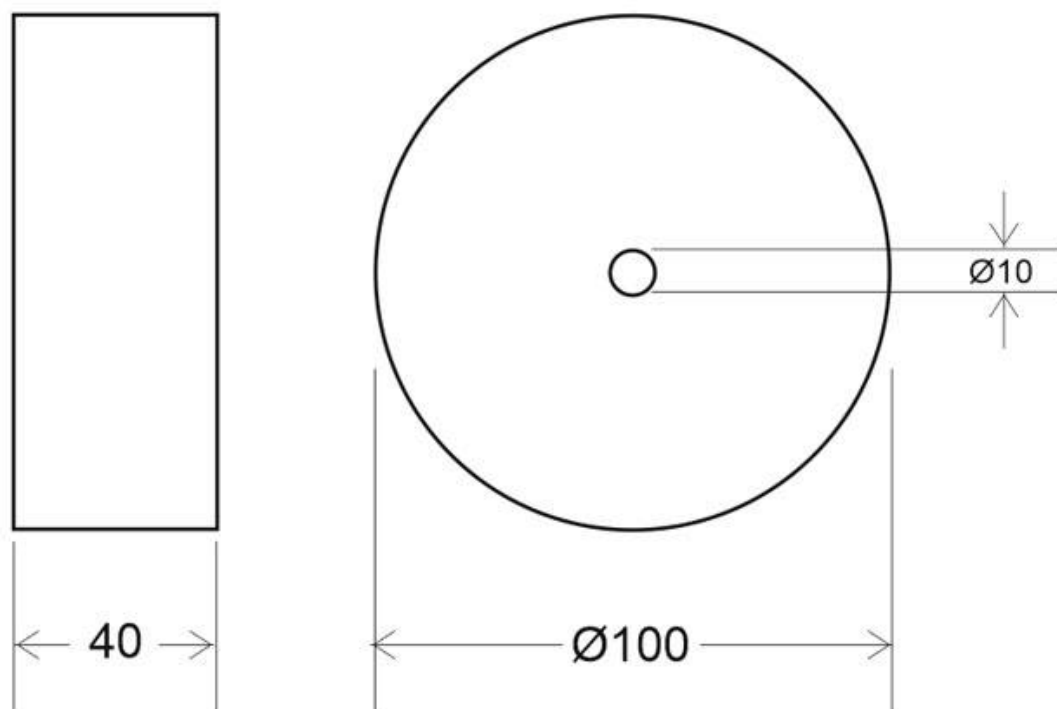

Florón redondo silver, Ø100mm, Ø3mm

Florón redondo silver, Ø100x36mm. Facilita la instalación y oculta los cables de conexión de las lámparas suspendidas.

ESPECIFICACIONES

Interior-exterior

Interior

Referencia

LD2013065C

Dimensiones del producto

100x100x36mm

Dimensiones del packaging

4,5x12x3cm

Certificados

CE

ROHS

ECORAE

DETALLES

Florón redondo silver, Ø100x36mm. Facilita la instalación y oculta los cables de conexión de las lámparas suspendidas.

Incluye pasador para sujetar cable redondo de Ø3mm.

Ficha técnica

Florón redondo silver, Ø100mm, Ø3mm

LEDBOX®

ESQUEMA DE INSTALACIÓN

Ficha técnica

Florón redondo silver, Ø100mm, Ø3mm

LEDBOX®

GALERIA

Ficha técnica

Florón redondo silver, Ø100mm, Ø3mm