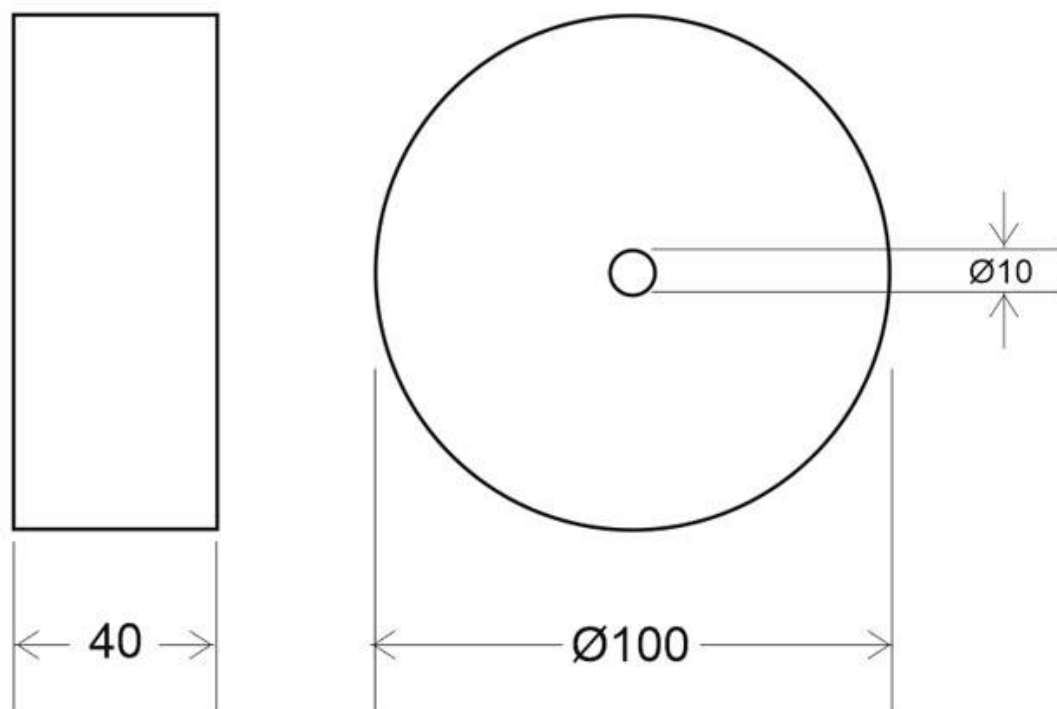

Florón redondo silver, Ø100mm, Ø3mm

Florón redondo silver, Ø100x36mm. Facilita la instalación y oculta los cables de conexión de las lámparas suspendidas.

ESPECIFICACIONES

Interior-exterior

Interior

Referencia

LD2013065C

Dimensiones del producto

100x100x36mm

Dimensiones del packaging

4,5x12x3cm

Certificados

CE
ROHS
ECORAE

DETALLES

Florón redondo silver, Ø100x36mm. Facilita la instalación y oculta los cables de conexión de las lámparas suspendidas.

Incluye pasador para sujetar cable redondo de Ø3mm.

Ficha técnica

Florón redondo silver, Ø100mm, Ø3mm

LEDBOX®

ESQUEMA DE INSTALACIÓN

Ficha técnica

Florón redondo silver, Ø100mm, Ø3mm

LEDBOX®

GALERIA

Ficha técnica

Florón redondo silver, Ø100mm, Ø3mm