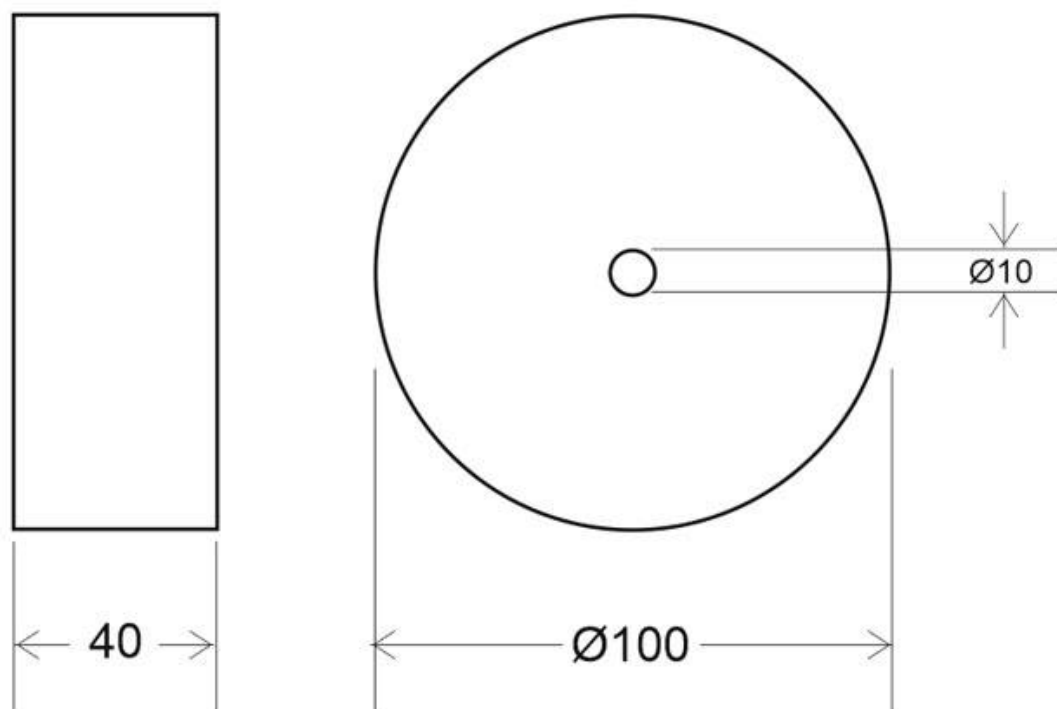

Ficha técnica

Florón redondo silver, Ø100mm, Ø3mm

LEDBOX®

ESQUEMA DE INSTALACIÓN