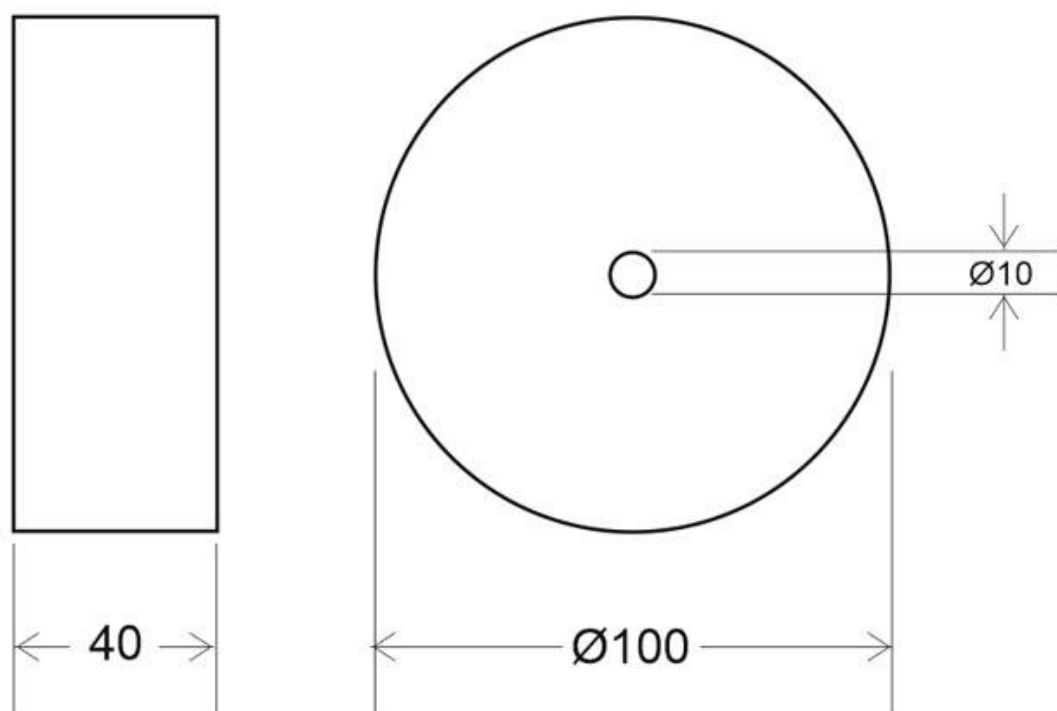

Florón redondo silver, Ø100mm, Ø3mm

Florón redondo silver, Ø100x36mm. Facilita la instalación y oculta los cables de conexión de las lámparas suspendidas.

ESPECIFICACIONES

Interior-exterior

Interior

Referencia

LD2013065C

Dimensiones del producto

100x100x36mm

Dimensiones del packaging

4,5x12x3cm

Certificados

CE
ROHS
ECORAE

DETALLES

Florón redondo silver, Ø100x36mm. Facilita la instalación y oculta los cables de conexión de las lámparas suspendidas.

Incluye pasador para sujetar cable redondo de Ø3mm.

Ficha técnica

Florón redondo silver, Ø100mm, Ø3mm

LEDBOX®

ESQUEMA DE INSTALACIÓN

Ficha técnica

Florón redondo silver, Ø100mm, Ø3mm

LEDBOX®

GALERIA

Ficha técnica

Florón redondo silver, Ø100mm, Ø3mm