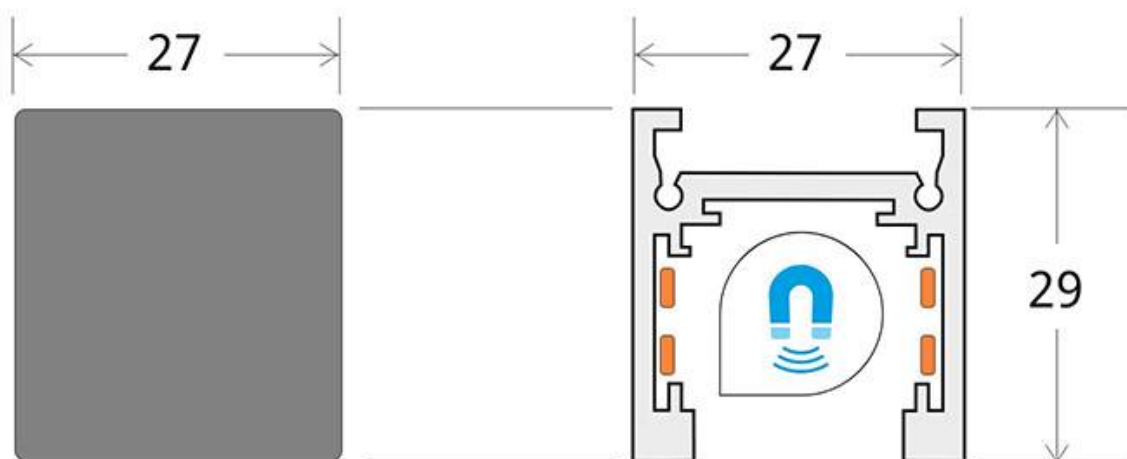

ESPECIFICACIONES

Movilidad	Orientable
Color	negro
Interior-exterior	Interior

Referencia

LD1014442

Dimensiones del producto

27x1000x29mm

Dimensiones del packaging

3x100x4cm

Certificados

CE
ROHS
ECORAEE

DETALLES

Carril magnético con un diseño extra delgado de 1 metro de longitud de color negro para fijar en superficie o

suspendido. Incorpora banda magnética y pistas eléctricas para conectar las luminarias MAGNETIC de forma rápida y fácil.

ESQUEMA DE INSTALACIÓN

GALERIA

AVISO

Datos sujetos a cambios sin aviso. Excepto errores y omisiones. Asegúrese de utilizar el archivo más reciente posible.