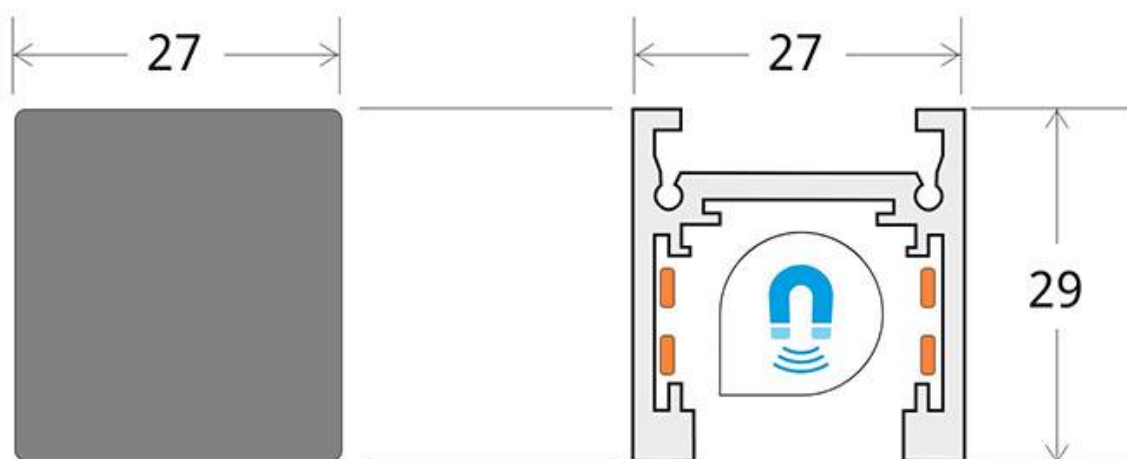

ESQUEMA DE INSTALACIÓN