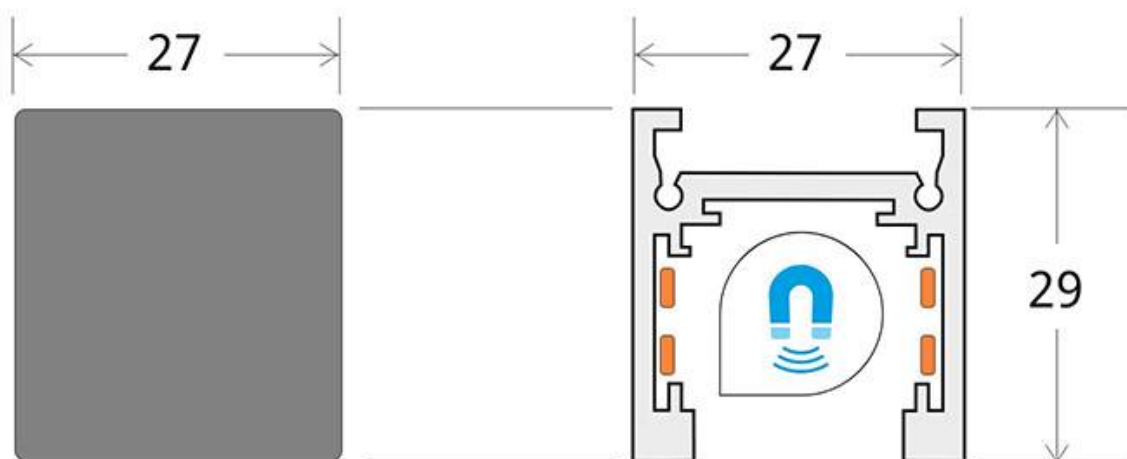

MAGNETIC TRACK 16mm Ultra Thin superficie Carril negro 2m

Carril magnético slim de 2 metros de longitud de color negro para fijar en superficie o suspendido. Incorpora banda magnética y pistas eléctricas para conectar las luminarias MAGNETIC de forma rápida y fácil.

ESPECIFICACIONES

Movilidad	Orientable
Color	negro
Interior-externo	Interior

Referencia
LD1014443

Dimensiones del producto
27x2000x29mm

Dimensiones del packaging
3x200x4cm

DETALLES

Carril magnético con un diseño extra delgado de 2 metros de longitud de color negro para fijar en superficie o

suspendido. Incorpora banda magnética y pistas eléctricas para conectar las luminarias MAGNETIC de forma rápida y fácil.

ESQUEMA DE INSTALACIÓN

GALERIA

AVISO

Datos sujetos a cambios sin aviso. Excepto errores y omisiones. Asegúrese de utilizar el archivo más reciente posible.