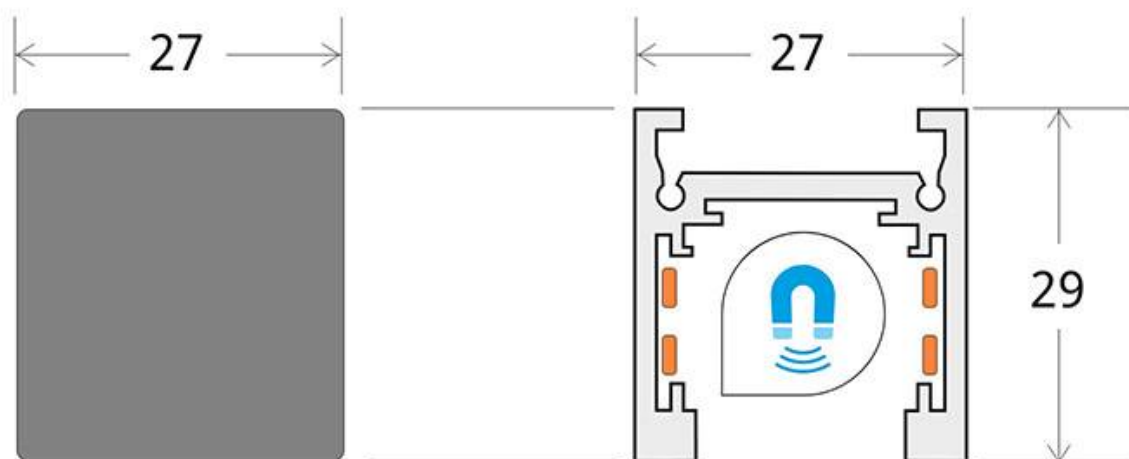

MAGNETIC TRACK 16mm Ultra Thin superficie Carril negro 2m

Carril magnético slim de 2 metros de longitud de color negro para fijar en superficie o suspendido. Incorpora banda magnética y pistas eléctricas para conectar las luminarias MAGNETIC de forma rápida y fácil.

ESPECIFICACIONES

Movilidad	Orientable
Color	negro
Interior-exterior	Interior

Referencia
LD1014443

Dimensiones del producto
27x2000x29mm

Dimensiones del packaging
3x200x4cm

DETALLES

Carril magnético con un diseño extra delgado de 2 metros de longitud de color negro para fijar en superficie o

suspendido. Incorpora banda magnética y pistas eléctricas para conectar las luminarias MAGNETIC de forma rápida y fácil.

ESQUEMA DE INSTALACIÓN

GALERIA

AVISO

Datos sujetos a cambios sin aviso. Excepto errores y omisiones. Asegúrese de utilizar el archivo más reciente posible.