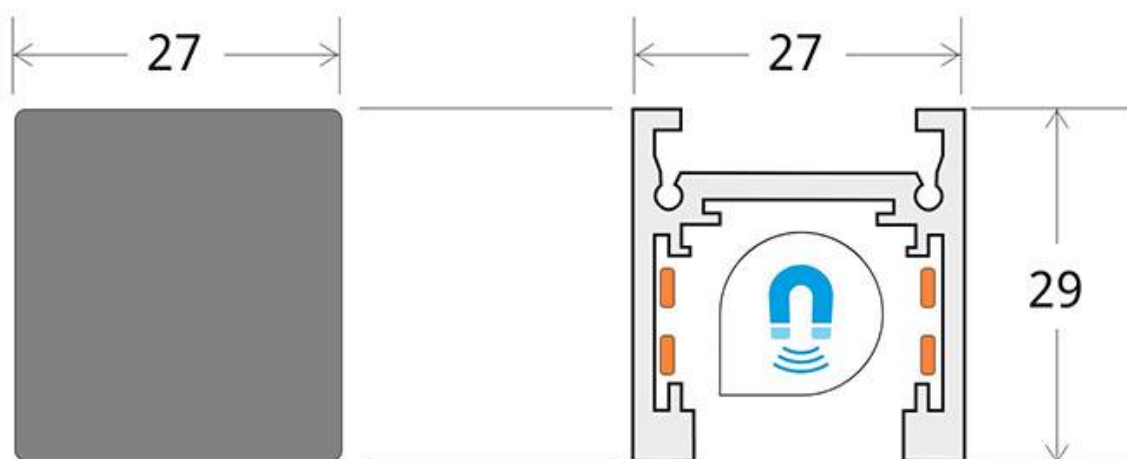

MAGNETIC TRACK 16mm Ultra Thin superficie Carril negro 2m

Carril magnético slim de 2 metros de longitud de color negro para fijar en superficie o suspendido. Incorpora banda magnética y pistas eléctricas para conectar las luminarias MAGNETIC de forma rápida y fácil.

ESPECIFICACIONES

Movilidad	Orientable
Color	negro
Interior-exterior	Interior

Referencia
LD1014443

Dimensiones del producto
27x2000x29mm

Dimensiones del packaging
3x200x4cm

DETALLES

Carril magnético con un diseño extra delgado de 2 metros de longitud de color negro para fijar en superficie o

suspendido. Incorpora banda magnética y pistas eléctricas para conectar las luminarias MAGNETIC de forma rápida y fácil.

ESQUEMA DE INSTALACIÓN

GALERIA

AVISO

Datos sujetos a cambios sin aviso. Excepto errores y omisiones. Asegúrese de utilizar el archivo más reciente posible.