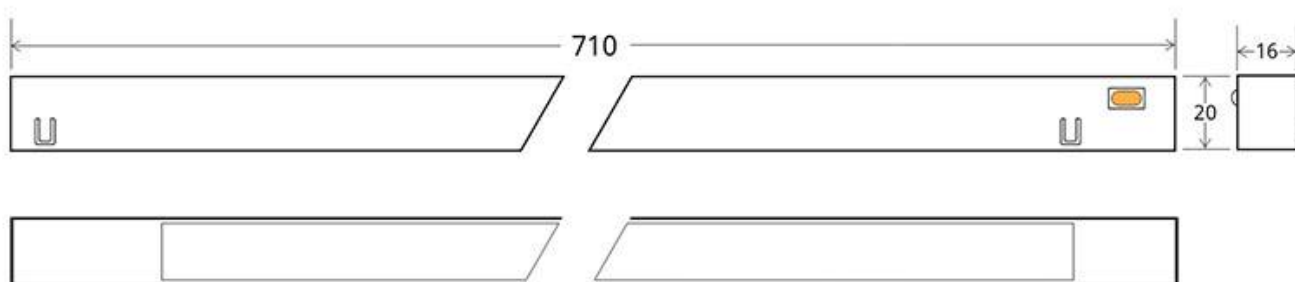

Referencia

LD1014448

Color de luz

Blanco cálido

Dimensiones del producto

16x710x22mm

Dimensiones del packaging

2x71x2cm

Certificados

CE
ROHS
ECORAE

DETALLES

Luminaria Led para Carril Magnético 16mm. Instalación rápida y sencilla, insertar en el carril y listo para funcionar.

Un nuevo concepto en iluminación técnica que facilita la instalación y movilidad de las luminarias insertadas en el

Ficha técnica

MAGNETIC TRACK 16mm Ultra Thin Linear 710mm, 24W, CRI>90

LEDBOX®

carril magnético.

Con un cuidado diseño ideal para todo tipo de iluminación

técnica, oficinas, museos, hogar, comercial, etc. El mejor sistema para la iluminación de cualquier espacio, y fácilmente ampliable.

ESQUEMA DE INSTALACIÓN

GALERIA

Ficha técnica

MAGNETIC TRACK 16mm Ultra Thin Linear 710mm, 24W, CRI>90

LEDBOX®

AVISO

Datos sujetos a cambios sin aviso. Excepto errores y omisiones. Asegúrese de utilizar el archivo más reciente posible.