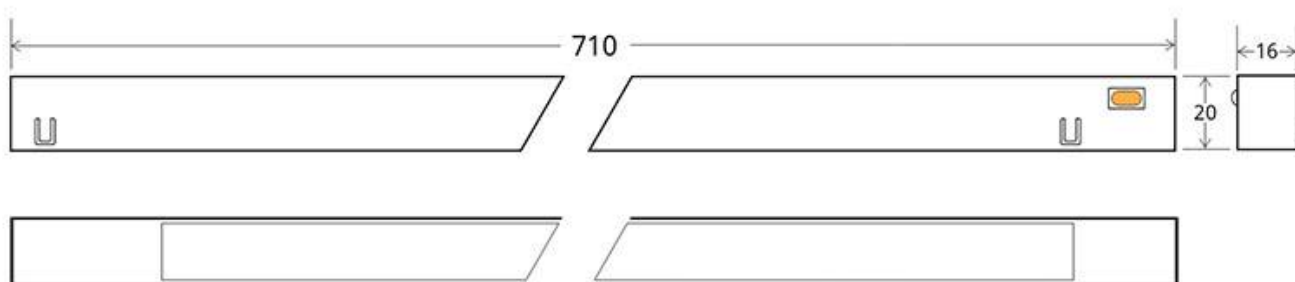

#### Dimensiones del producto

16x710x22mm

### DETALLES

Luminaria Led para Carril Magnético 16mm. Instalación rápida y sencilla, insertar en el carril y listo para funcionar.

Un nuevo concepto en iluminación técnica que facilita la instalación y movilidad de las luminarias insertadas en el

## Ficha técnica

MAGNETIC TRACK 16mm Ultra Thin Linear 710mm, 24W, CRI>90

LEDBOX®

carril magnético.

Con un cuidado diseño ideal para todo tipo de iluminación

técnica, oficinas, museos, hogar, comercial, etc. El mejor sistema para la iluminación de cualquier espacio, y fácilmente ampliable.

## ESQUEMA DE INSTALACIÓN