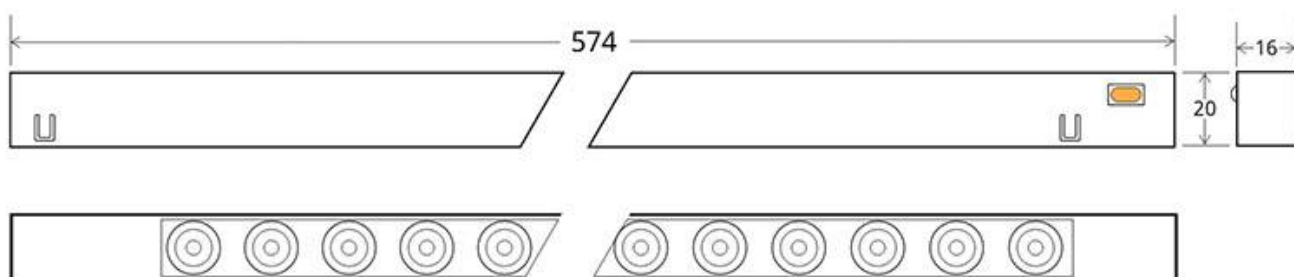

Referencia

LD1014450

Color de luz

Blanco cálido

Dimensiones del producto

16x574x20mm

Dimensiones del packaging

2x58x2cm

Certificados

CE
ROHS
ECORAE

DETALLES

Luminaria Led para Carril Magnético 16mm. Instalación rápida y sencilla, insertar en el carril y listo para funcionar.

Un nuevo concepto en iluminación técnica que facilita la instalación y movilidad de las luminarias insertadas en el

Ficha técnica

MAGNETIC TRACK 16mm Ultra Thin Linear TAK, 24W, CRI>90

LEDBOX®

carril magnético.

Con un cuidado diseño ideal para todo tipo de iluminación

técnica, oficinas, museos, hogar, comercial, etc. El mejor sistema para la iluminación de cualquier espacio, y fácilmente ampliable.

ESQUEMA DE INSTALACIÓN

GALERIA

AVISO

Datos sujetos a cambios sin aviso. Excepto errores y omisiones. Asegúrese de utilizar el archivo más reciente posible.