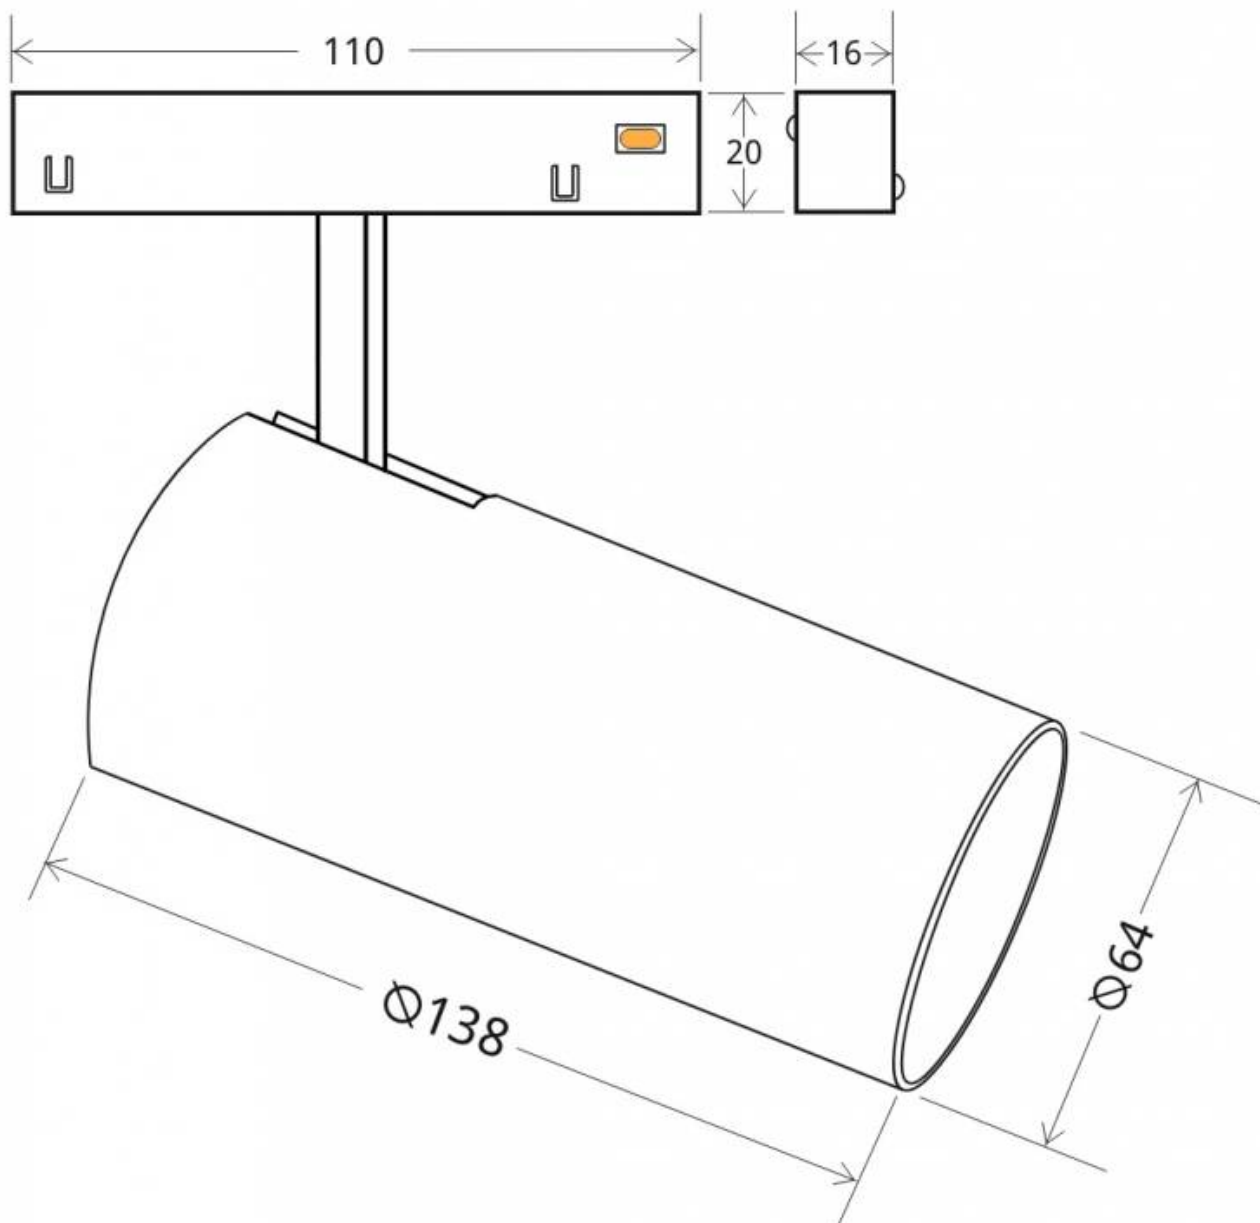

#### Dimensiones del producto

60x60x135mm

### DETALLES

Luminaria Led para Carril Magnético 16mm. Instalación rápida y sencilla, insertar en el carril y listo para funcionar.

Un nuevo concepto en iluminación técnica que facilita la instalación y movilidad de las luminarias insertadas en el

## Ficha técnica

MAGNETIC TRACK 16mm Ultra Thin Spot DOMO, 18W, CRI>90

LEDBOX®

carril magnético.

Con un cuidado diseño ideal para todo tipo de iluminación

técnica, oficinas, museos, hogar, comercial, etc. El mejor sistema para la iluminación de cualquier espacio, y fácilmente ampliable.

## ESQUEMA DE INSTALACIÓN