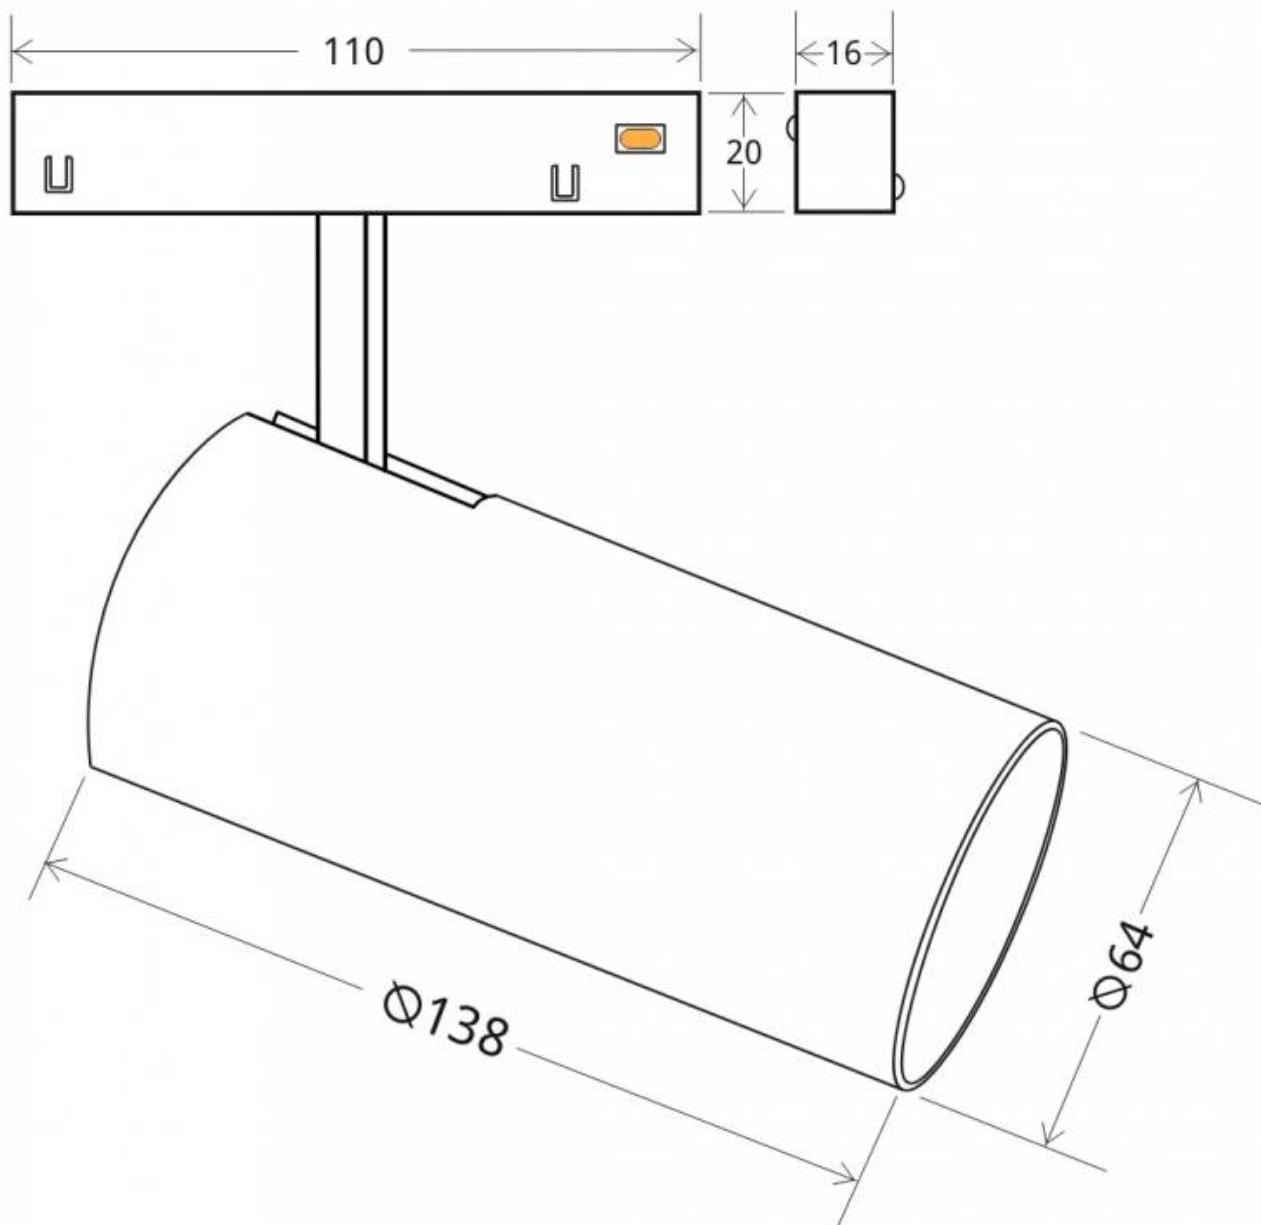

ESQUEMA DE INSTALACIÓN