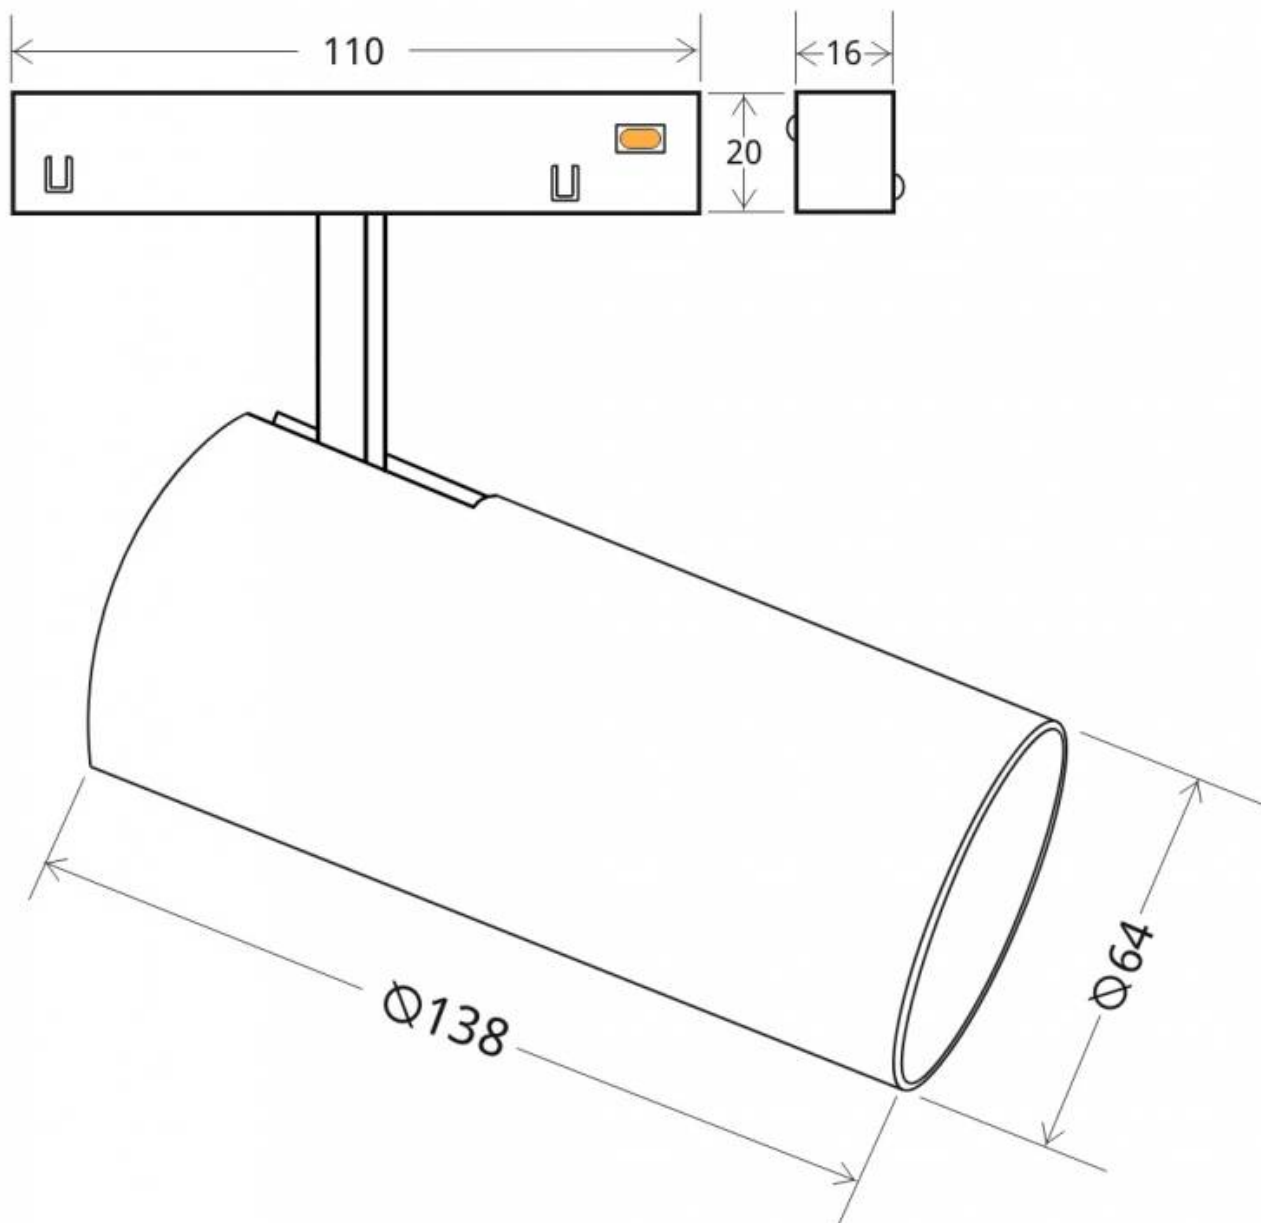

#### Dimensiones del producto

60x60x135mm

### DETALLES

Luminaria Led para Carril Magnético 16mm. Instalación rápida y sencilla, insertar en el carril y listo para funcionar.

Un nuevo concepto en iluminación técnica que facilita la instalación y movilidad de las luminarias insertadas en el

## Ficha técnica

MAGNETIC TRACK 16mm Ultra Thin Spot DOMO, 18W, CRI>90

LED BOX<sup>®</sup>

carril magnético.

Con un cuidado diseño ideal para todo tipo de iluminación

técnica, oficinas, museos, hogar, comercial, etc. El mejor sistema para la iluminación de cualquier espacio, y fácilmente ampliable.

## ESQUEMA DE INSTALACIÓN