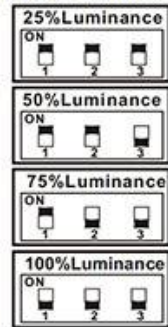

## ESQUEMA DE INSTALACIÓN

Dimensions  
Unit:mm

Schematic diagram of multi-level dimming