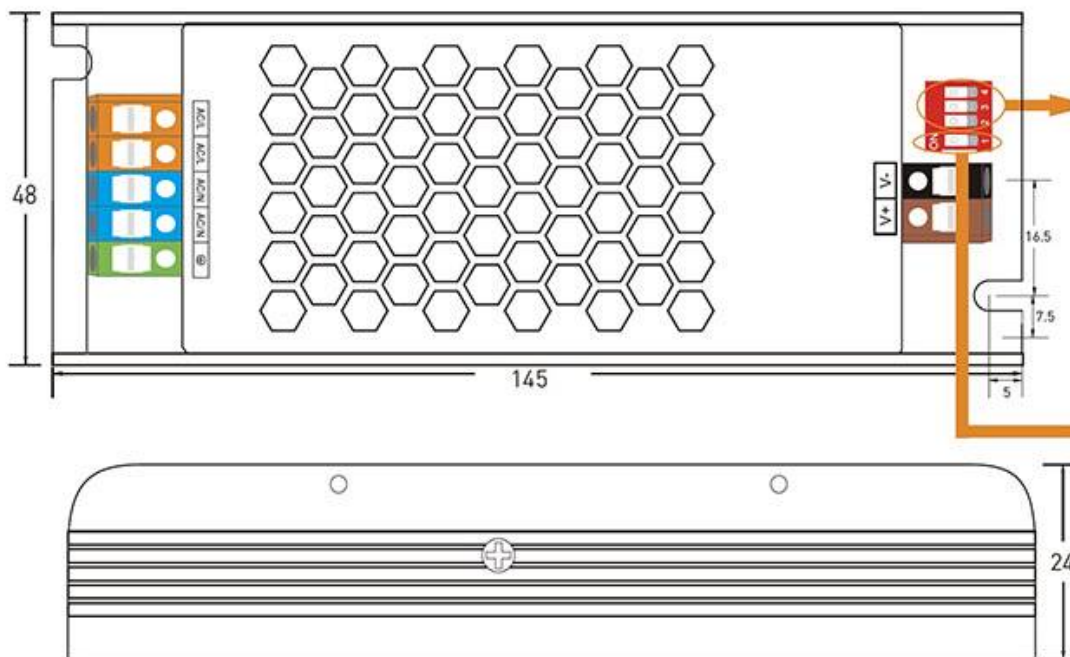

#### Dimensiones del producto

48x145x24mm

## Ficha técnica

Fuente de alimentación Slim DC12V/100W/8,5A Regulable

LEDBOX®

- Cumplimiento de las normativas de seguridad mundial para iluminación LED.

- El voltaje de salida se puede ajustar entorno a un  $\pm 10\%$  compensando la caída de tensión entre la F.A. y el punto de consumo.

## ESQUEMA DE INSTALACIÓN

Dimensions  
Unit:mm

Schematic diagram of multi-level dimming