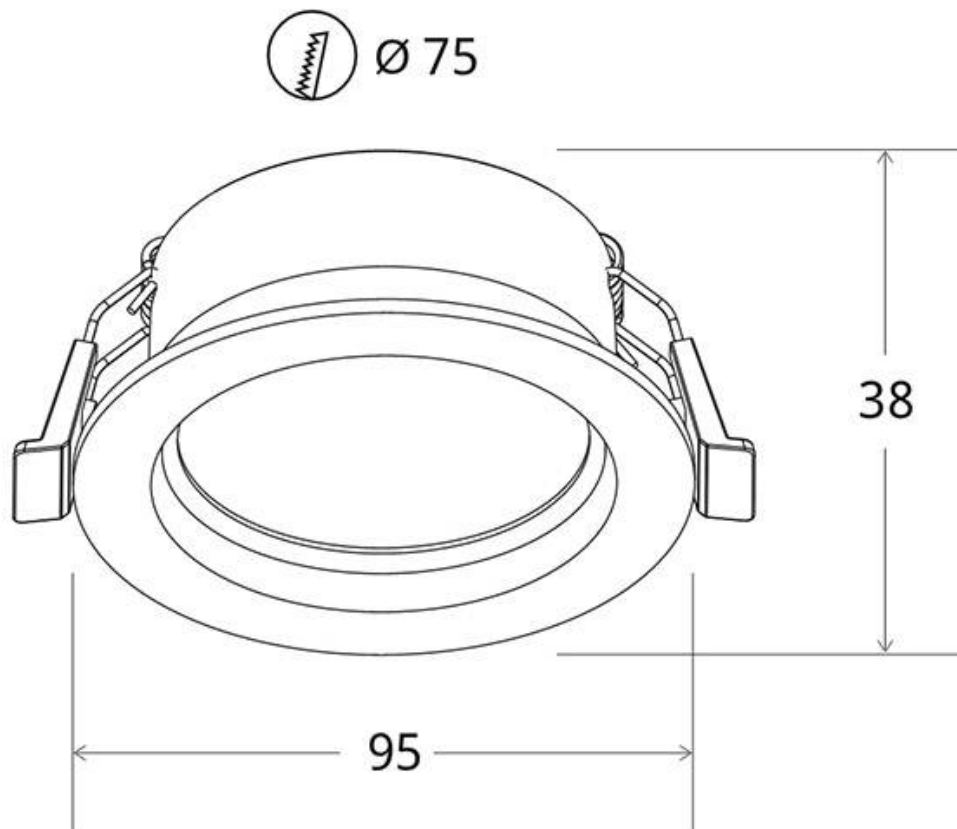

ESQUEMA DE INSTALACIÓN