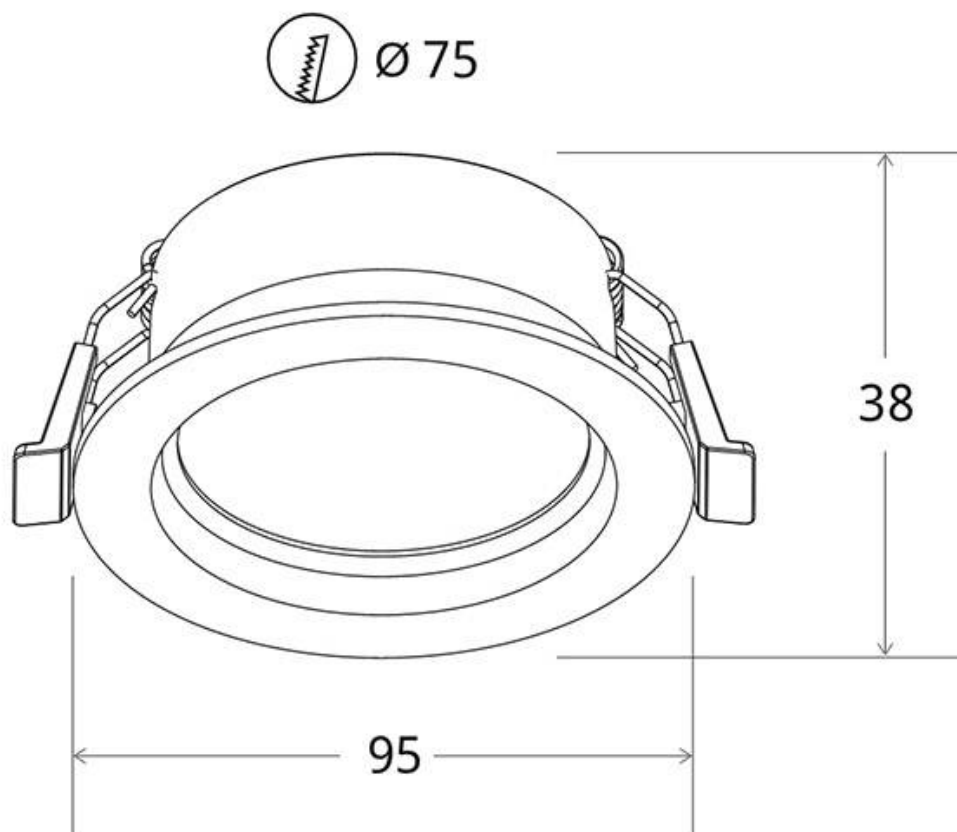

ESQUEMA DE INSTALACIÓN