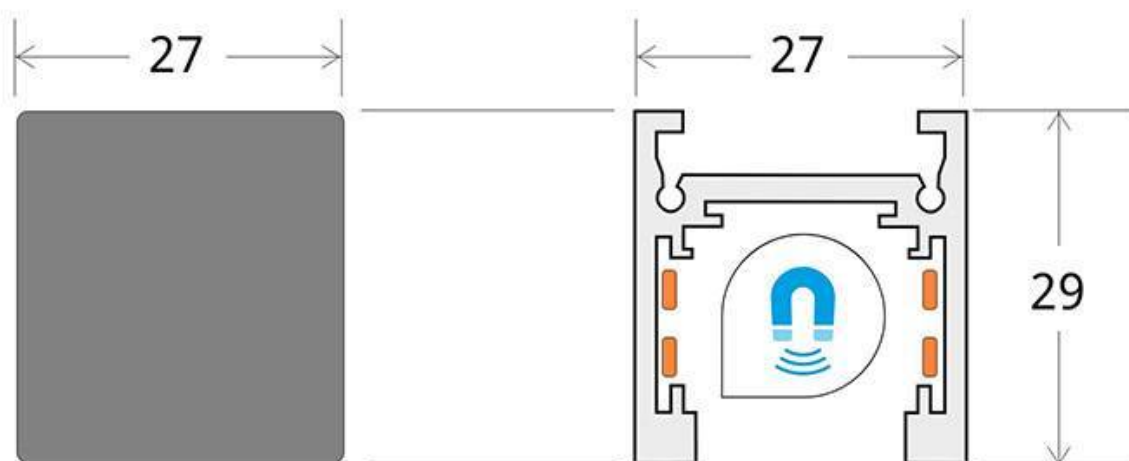

Dimensiones del producto
27x5x53mm

Dimensiones del packaging
2x1x5cm

Certificados
CE
ROHS
ECORAEE

DETALLES

Set de 2 tapas laterales para el Carril MAGNETIC 16mm de color negro.

ESQUEMA DE INSTALACIÓN

GALERIA