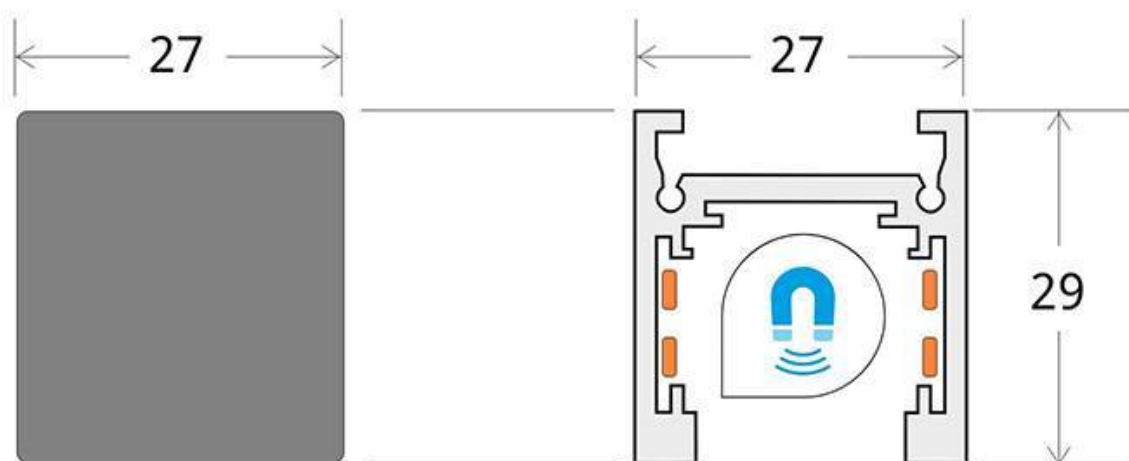

Dimensiones del producto
27x5x53mm

Dimensiones del packaging
2x1x5cm

Certificados
CE
ROHS
ECORAE

DETALLES

Set de 2 tapas laterales para el Carril MAGNETIC 16mm de color negro.

ESQUEMA DE INSTALACIÓN

GALERIA