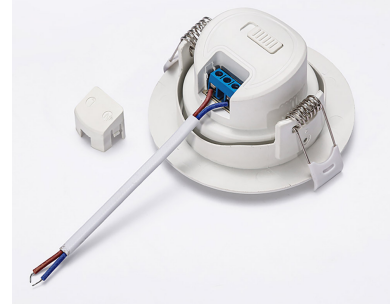

Driver built-in

With terminal block, easy to use

AVISO

Datos sujetos a cambios sin aviso. Excepto errores y omisiones. Asegúrese de utilizar el archivo más reciente posible.