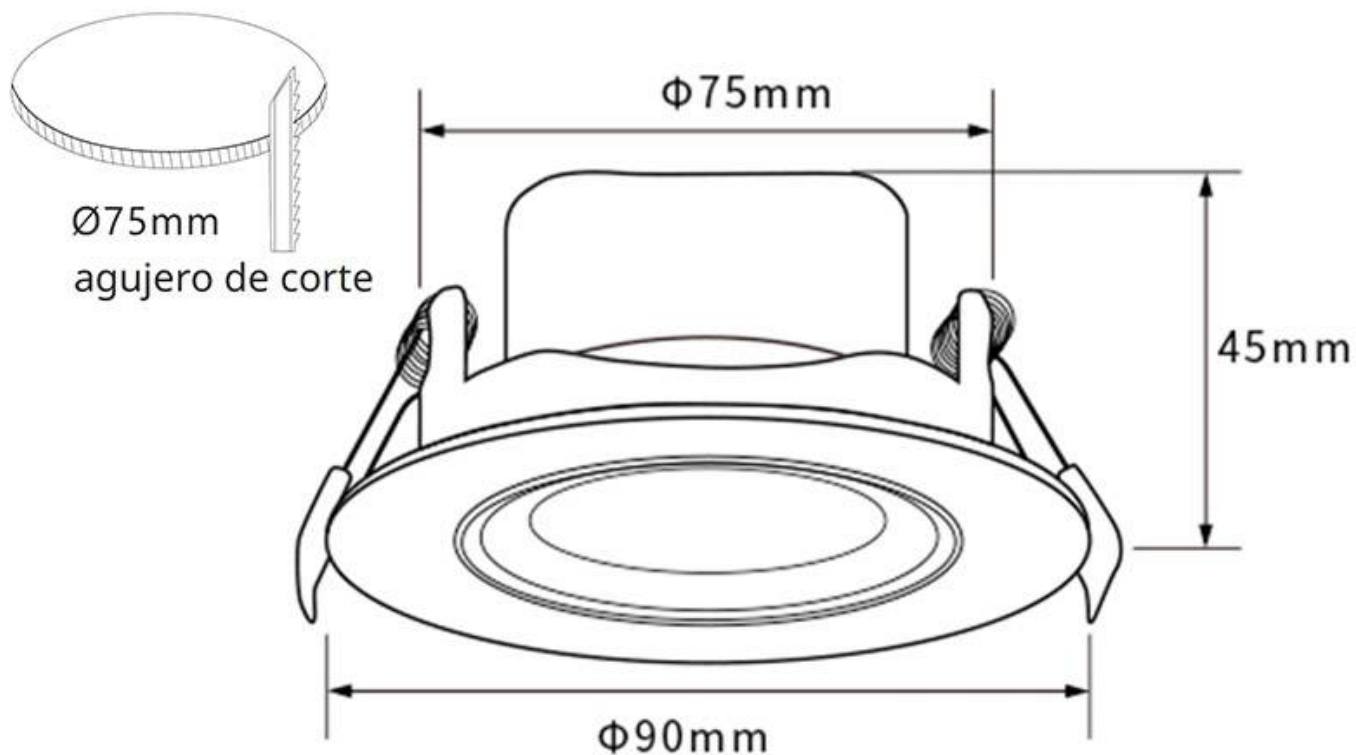

ESQUEMA DE INSTALACIÓN