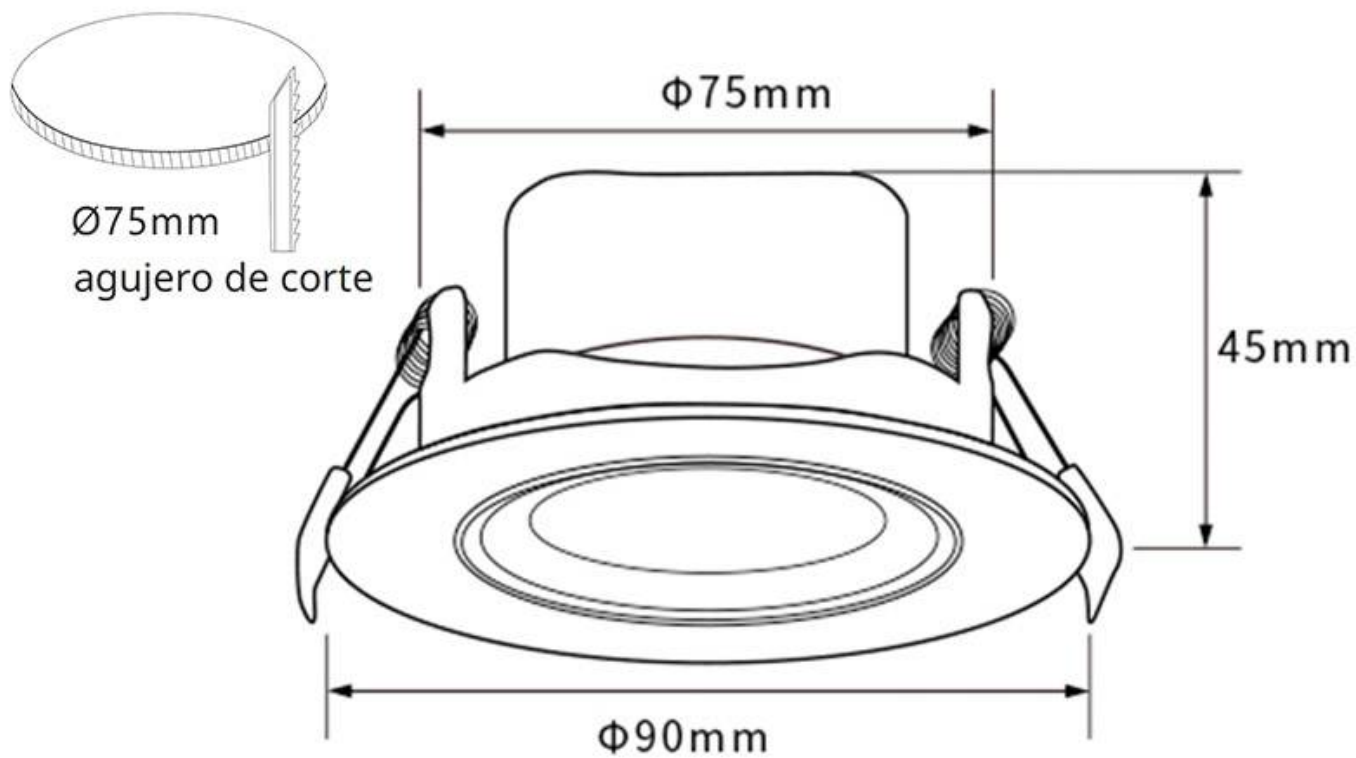

ESQUEMA DE INSTALACIÓN