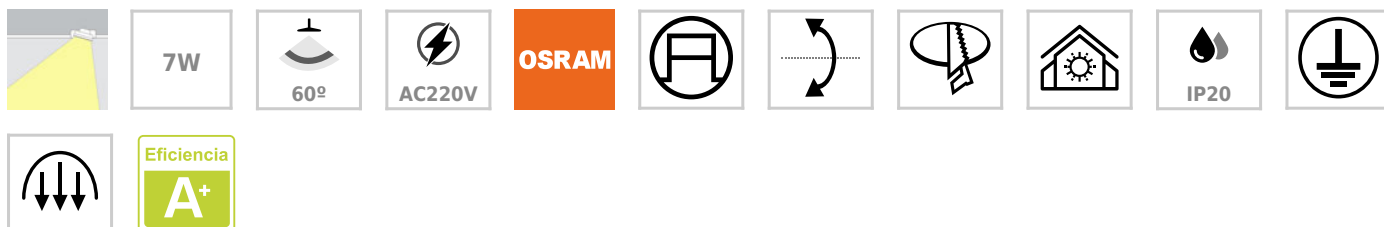

Pack 10 x Downlight Led KOR, 7W, CCT, Triac regulable

Pack que incluye 10 luminarias led empotrable con color de luz e intensidad regulable. La solución ideal para todos los proyectos de iluminación. Basculante y selector de color de luz (blanco cálido - neutro - frío) en el cuerpo de la luminaria.

ESPECIFICACIONES

Potencia	7W
Flujo luminoso	700lm
Ángulo de apertura	60º
Temperatura de color	3000-4000-6000K
CRI	80
Alimentación	AC220V
Tensión de funcionamiento	AC100-240V
Chip	Osram SMD
Otros	Driver Integrado, Reflector de aluminio
Forma y corte	Circular 75mm
Movilidad	Basculante
Interior-exterior	Interior
Protección IP	IP20
Aislamiento electrico	Luminaria de clase I
Etiqueta energética	A+

Referencia

LD1012214

Color de luz

3000-4000-6000K

Dimensiones del producto

90x90x45mm

Dimensiones del packaging

10x10x5cm

Con cuerpo de plástico térmico PP con driver led interno y selector de color de luz.

Regulación de intensidad TRIAC

La instalación es sumamente sencilla, conectar y listo.

3 OPCIONES de configuración: Incorpora selector de color de luz (blanco cálido, neutro o frío). Con lo que podrás configurar la luminaria para adaptarla a cualquier proyecto.