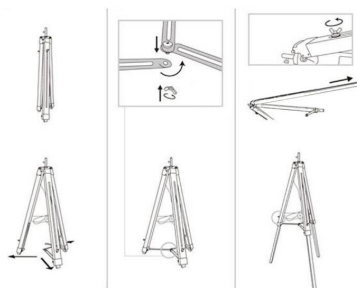

Instalación