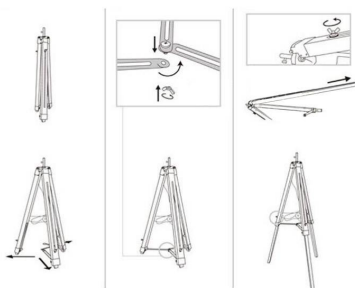

Referencia

LD1012215

Color de luz

Blanco cálido

Dimensiones del producto

65x65x150mm

Dimensiones del packaging

22x22x110cm

Certificados

CE
ROHS
ECORAE

Ficha técnica

Lámpara de pie BRONZE 5W

LED BOX[®]

DETALLES

Una lámpara actual que aporta personalidad y decora cualquier ambiente.

Incluye luminaria metálica acabado bronce y cristal frost, con bombilla incluida. Es posible cambiar la bombilla por otra con base E27.

Con cable de 2 metros e interruptor de pie.

Aporta un plus de estilo y calidad a la iluminación de cualquier espacio con la Lámparas de Pie de nuestra tienda online LedBox.

ESQUEMA DE INSTALACIÓN

Instalación