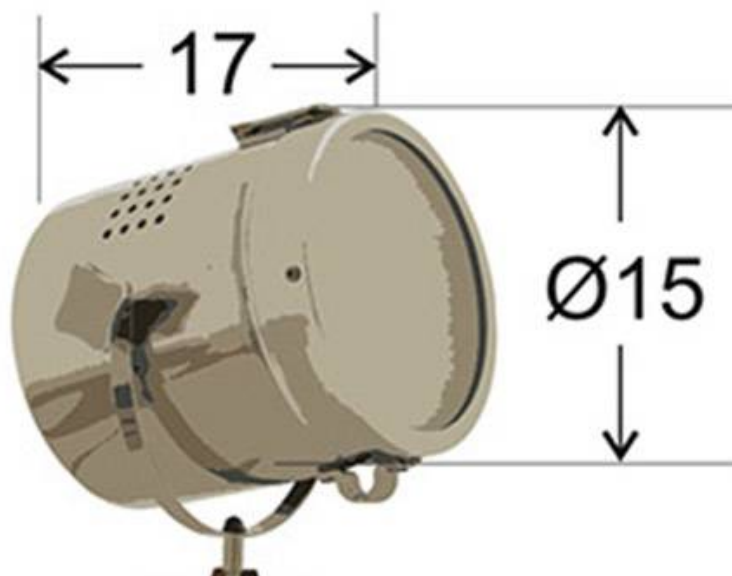

ESQUEMA DE INSTALACIÓN