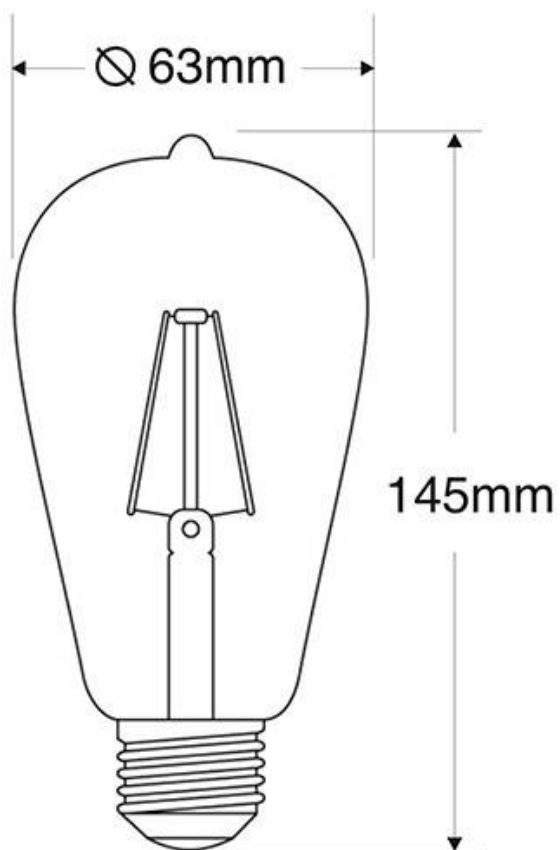

ESQUEMA DE INSTALACIÓN