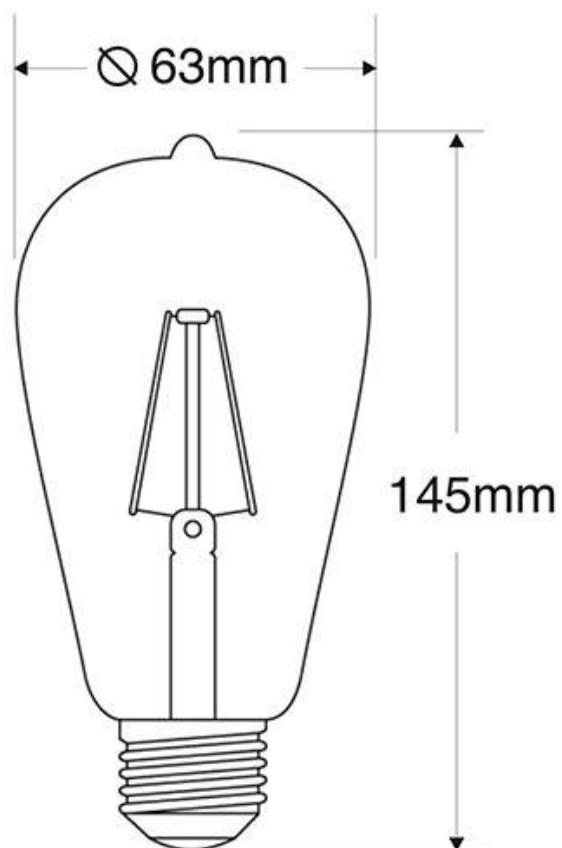

ESQUEMA DE INSTALACIÓN