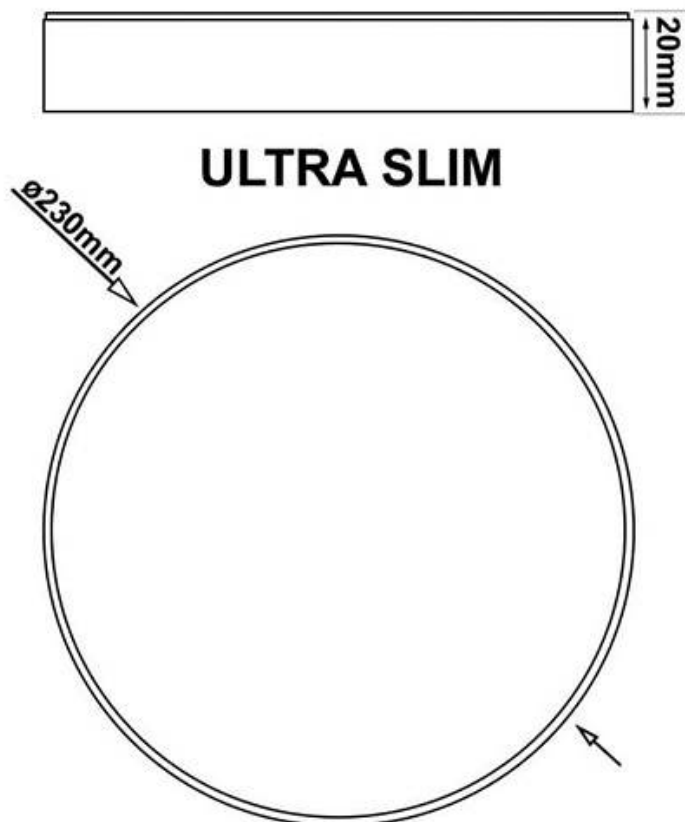

Ficha técnica

Plafón led, Ø 230mm, 24W, regulable, silver

LED BOX®

ESQUEMA DE INSTALACIÓN