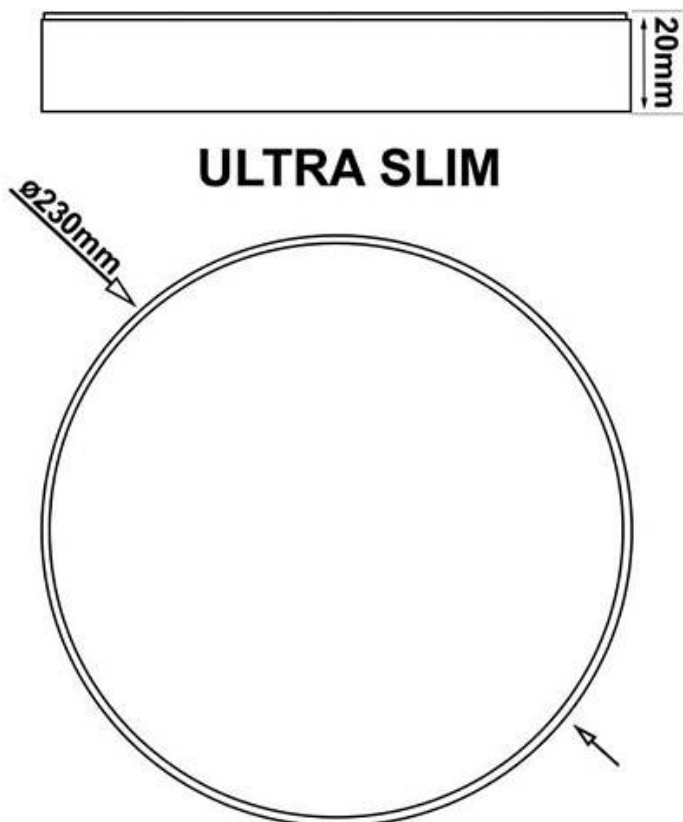

Ficha técnica

Plafón led, Ø 230mm, 24W, regulable, silver

LEDBOX®

ESQUEMA DE INSTALACIÓN