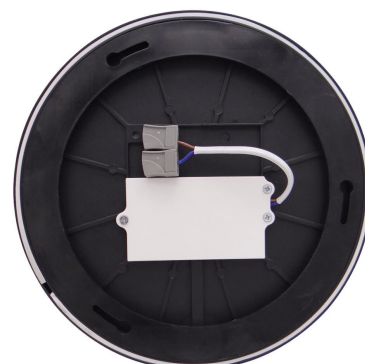

Plafón led, Ø 230mm, 24W, regulable, negro

Plafón de superficie LED, fabricado en Aluminio + PC, la luz se expande de forma uniforme por todo el espacio. Con un acabado negro y gran potencia de 24w es un producto de vanguardia para decoración. Regulable TRIAC

La luz se distribuye por toda la zona de forma homogénea ya que incluye una carcasa opal y un ángulo de **120º**. Gracias a su diseño vanguardista y selecto puede

crear ambientes sofisticados y una iluminación notable.

- Negocios y Oficinas
- Baños y cocinas
- Pasillos, terrazas
- Porches o sótanos
- Cubiertas

Ficha técnica

Plafón led, Ø 230mm, 24W, regulable, negro

LEDBOX®

ESQUEMA DE INSTALACIÓN

Ficha técnica

Plafón led, Ø 230mm, 24W, regulable, negro

LEDBOX®

GALERIA

Ficha técnica

Plafón led, Ø 230mm, 24W, regulable, negro

LEDBOX®

AVISO

Datos sujetos a cambios sin aviso. Excepto errores y omisiones. Asegúrese de utilizar el archivo más reciente posible.