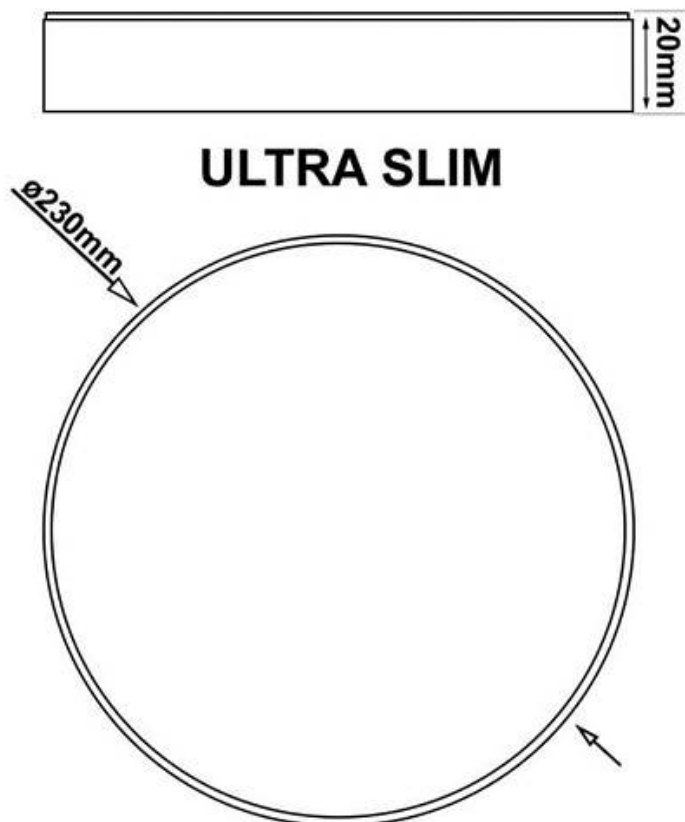

Ficha técnica

Plafón led, Ø 230mm, 24W, regulable, negro

LED BOX®

ESQUEMA DE INSTALACIÓN