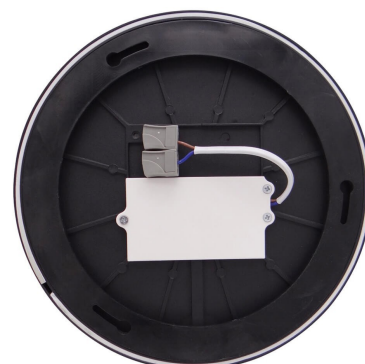

Ficha técnica

Plafón led, Ø 230mm, 24W, regulable, negro

LEDBOX®

GALERIA

OSRAM

LEDs
Included