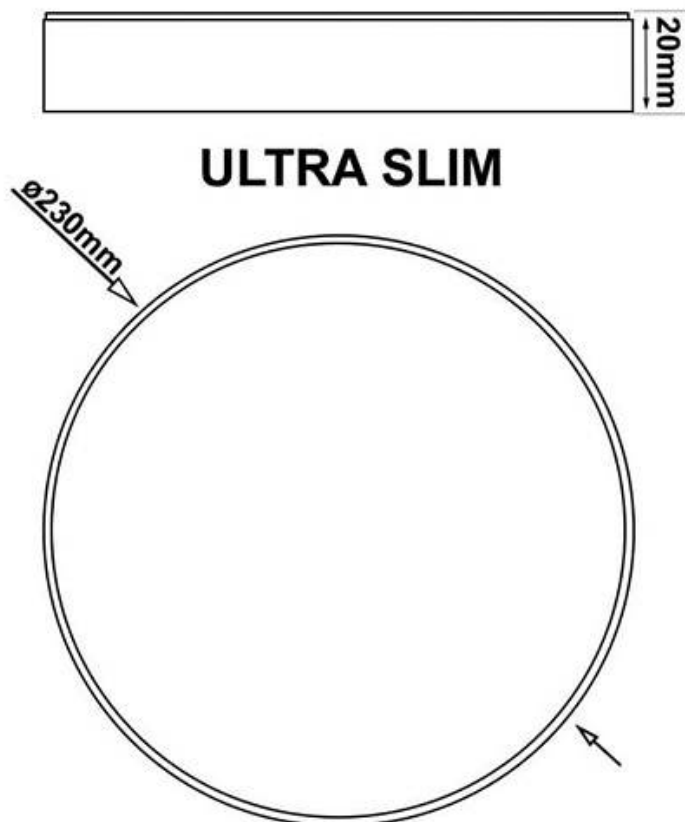

Ficha técnica

Plafón led, Ø 230mm, 24W, regulable, negro

LEDBOX®

ESQUEMA DE INSTALACIÓN