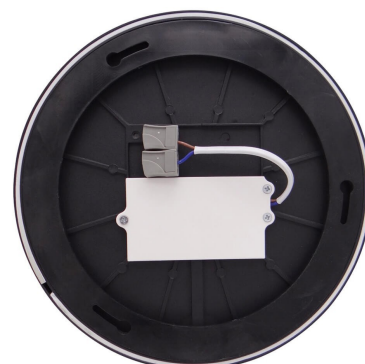

Plafón led, Ø 230mm, 24W, regulable, negro

Plafón de superficie LED, fabricado en Aluminio + PC, la luz se expande de forma uniforme por todo el espacio. Con un acabado negro y gran potencia de 24w es un producto de vanguardia para decoración. Regulable TRIAC

Dimensiones del producto

230x230x20mm

Dimensiones del packaging

24x24x2,5cm

Certificados

CE
ROHS
ECORAE

Ficha técnica

Plafón led, Ø 230mm, 24W, regulable, negro

- Negocios y Oficinas
- Baños y cocinas
- Pasillos, terrazas
- Porches o sótanos
- Cubiertas

Ficha técnica

Plafón led, Ø 230mm, 24W, regulable, negro

LEDBOX®

ESQUEMA DE INSTALACIÓN

Ficha técnica

Plafón led, Ø 230mm, 24W, regulable, negro

LEDBOX®

GALERIA

OSRAM

LEDs
Included

Ficha técnica

Plafón led, Ø 230mm, 24W, regulable, negro

LEDBOX®

AVISO