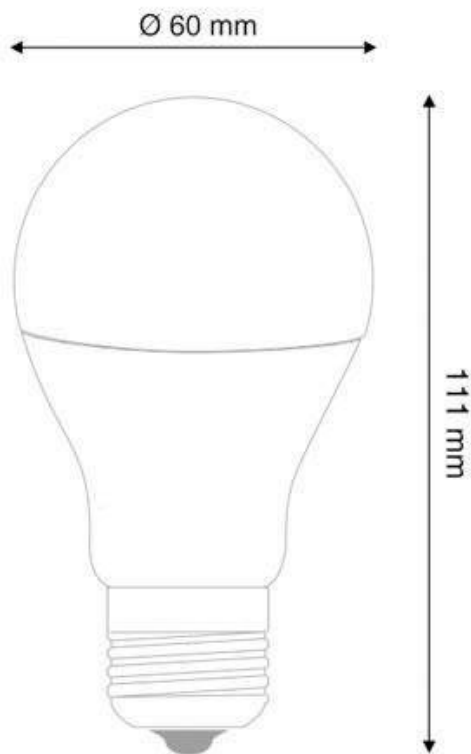

Ficha técnica

Bombilla LED E27, A60, 10W, 12/24V AC/DC

LEDBOX®

ESQUEMA DE INSTALACIÓN