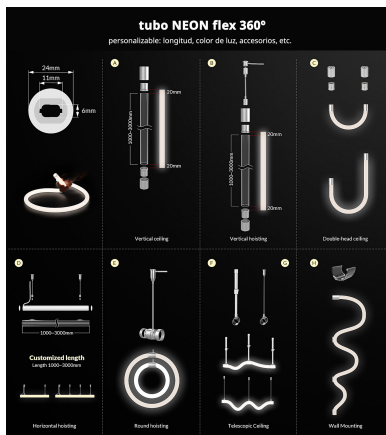

Kit accesorios NEON Ø24mm instalación clip telescópico, 2pcs

Kit de accesorios para montaje con clip telescópico del tubo profesional de silicona 24mm.

ESPECIFICACIONES

Ángulo de apertura	180°
Tensión de funcionamiento	220-240VAC
Chip	Epistar
Interior-exterior	Interior

DETALLES

Kit de accesorios para montaje con clip telescópico del tubo profesional de silicona 24mm.

Incluye dos unidades de clip telescópico.

Ficha técnica

Kit accesorios NEON Ø24mm instalación clip telescópico, 2pcs

LEDBOX®

GALERIA

Ficha técnica

Kit accesorios NEON Ø24mm instalación clip telescópico, 2pcs

LEDBOX®

AVISO

Datos sujetos a cambios sin aviso. Excepto errores y omisiones. Asegúrese de utilizar el archivo más reciente posible.