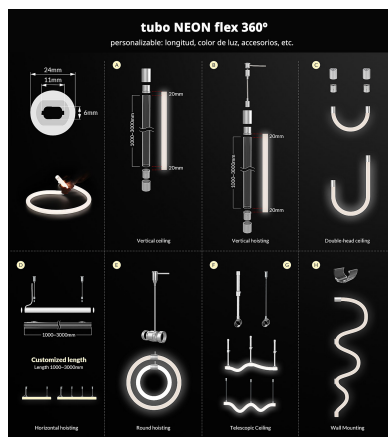

Kit accesorios NEON Ø24mm instalación clip telescópico, 2pcs

Kit de accesorios para montaje con clip telescópico del tubo profesional de silicona 24mm.

ESPECIFICACIONES

Ángulo de apertura	180°
Tensión de funcionamiento	220-240VAC
Chip	Epistar
Interior-exterior	Interior

DETALLES

Kit de accesorios para montaje con clip telescópico del tubo profesional de silicona 24mm.

Incluye dos unidades de clip telescópico.

Ficha técnica

Kit accesorios NEON Ø24mm instalación clip telescópico, 2pcs

LEDBOX®

GALERIA

Ficha técnica

Kit accesorios NEON Ø24mm instalación clip telescópico, 2pcs

LEDBOX®

AVISO

Datos sujetos a cambios sin aviso. Excepto errores y omisiones. Asegúrese de utilizar el archivo más reciente posible.