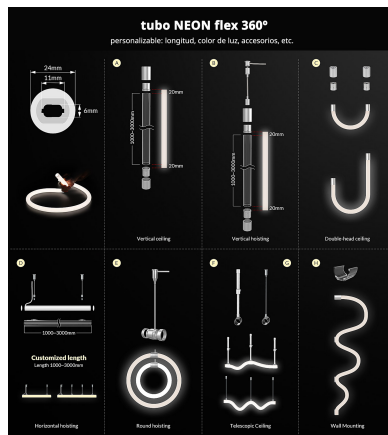

Kit accesorios NEON Ø24mm instalación barra telescópica

Kit de accesorios para montaje con barra telescópica del tubo profesional de silicona 24mm.

ESPECIFICACIONES

Ángulo de apertura	180°
Tensión de funcionamiento	220-240VAC
Chip	Epistar
Interior-exterior	Interior

DETALLES

Kit de accesorios para montaje con barra telescópica del

tubo profesional de silicona 24mm.

Ficha técnica

Kit accesorios NEON Ø24mm instalación barra telescópica

LEDBOX®

GALERIA

AVISO