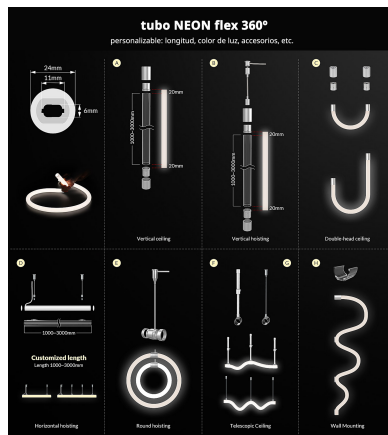

Kit accesorios NEON Ø24mm instalación barra telescópica

Kit de accesorios para montaje con barra telescópica del tubo profesional de silicona 24mm.

ESPECIFICACIONES

Ángulo de apertura	180º
Tensión de funcionamiento	220-240VAC
Chip	Epistar
Interior-exterior	Interior

DETALLES

Kit de accesorios para montaje con barra telescópica del tubo profesional de silicona 24mm.

Ficha técnica

Kit accesorios NEON Ø24mm instalación barra telescópica

LEDBOX®

GALERIA

AVISO

Datos sujetos a cambios sin aviso. Excepto errores y omisiones. Asegúrese de utilizar el archivo más reciente posible.