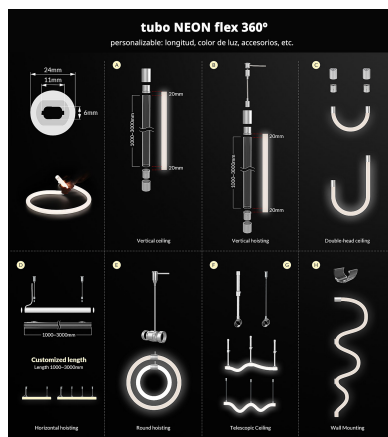

Kit accesorios NEON Ø24mm instalación barra telescópica

Kit de accesorios para montaje con barra telescópica del tubo profesional de silicona 24mm.

ESPECIFICACIONES

Ángulo de apertura	180º
Tensión de funcionamiento	220-240VAC
Chip	Epistar
Interior-exterior	Interior

DETALLES

Kit de accesorios para montaje con barra telescópica del tubo profesional de silicona 24mm.

Ficha técnica

Kit accesorios NEON Ø24mm instalación barra telescópica

LEDBOX®

GALERIA

AVISO

Datos sujetos a cambios sin aviso. Excepto errores y omisiones. Asegúrese de utilizar el archivo más reciente posible.