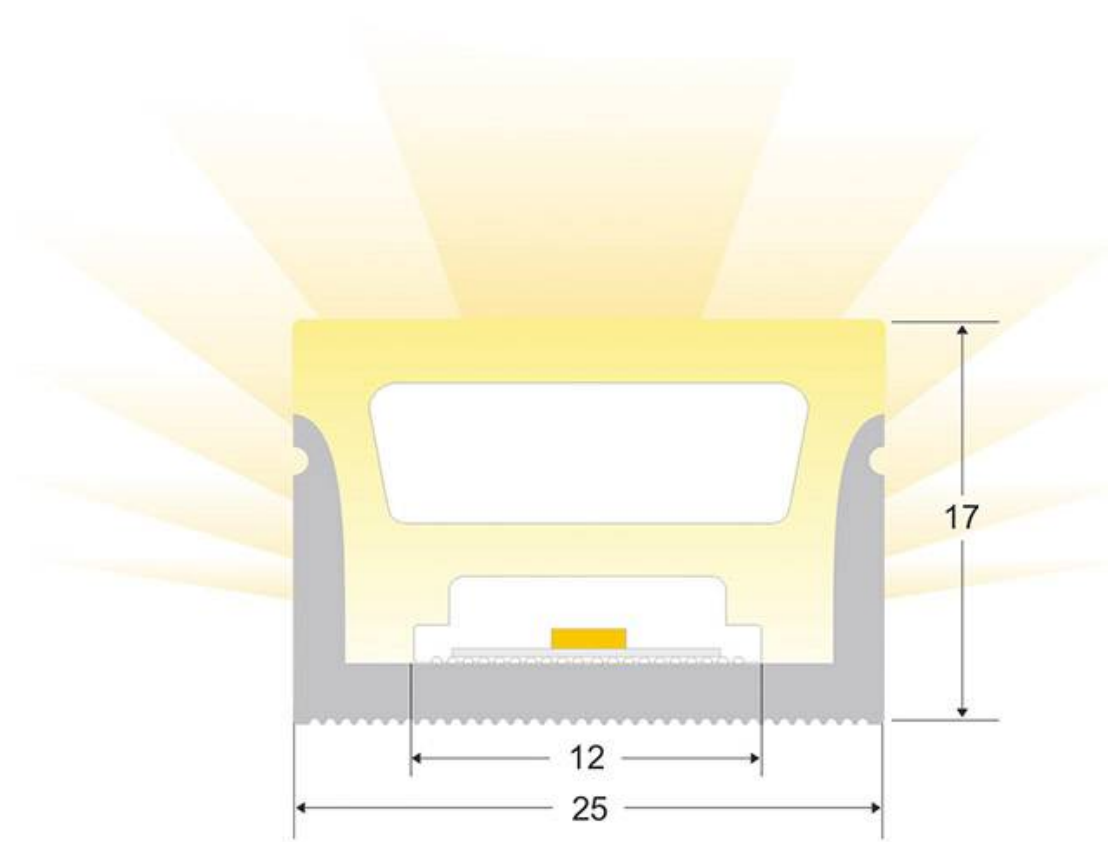

ESQUEMA DE INSTALACIÓN