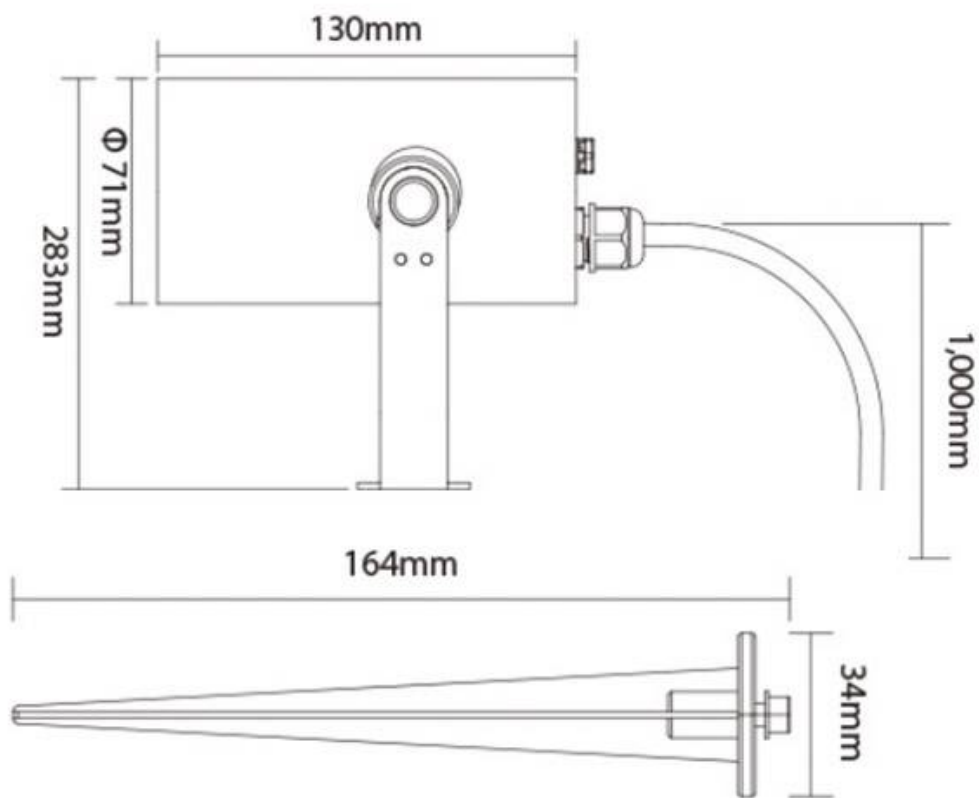

ESQUEMA DE INSTALACIÓN