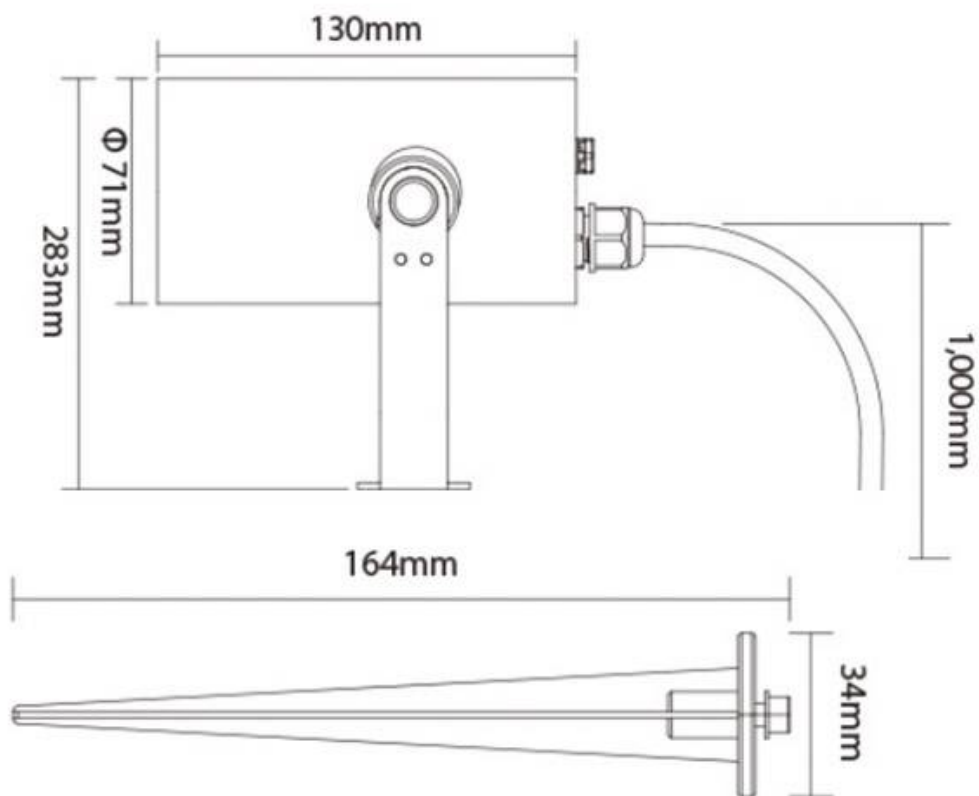

ESQUEMA DE INSTALACIÓN