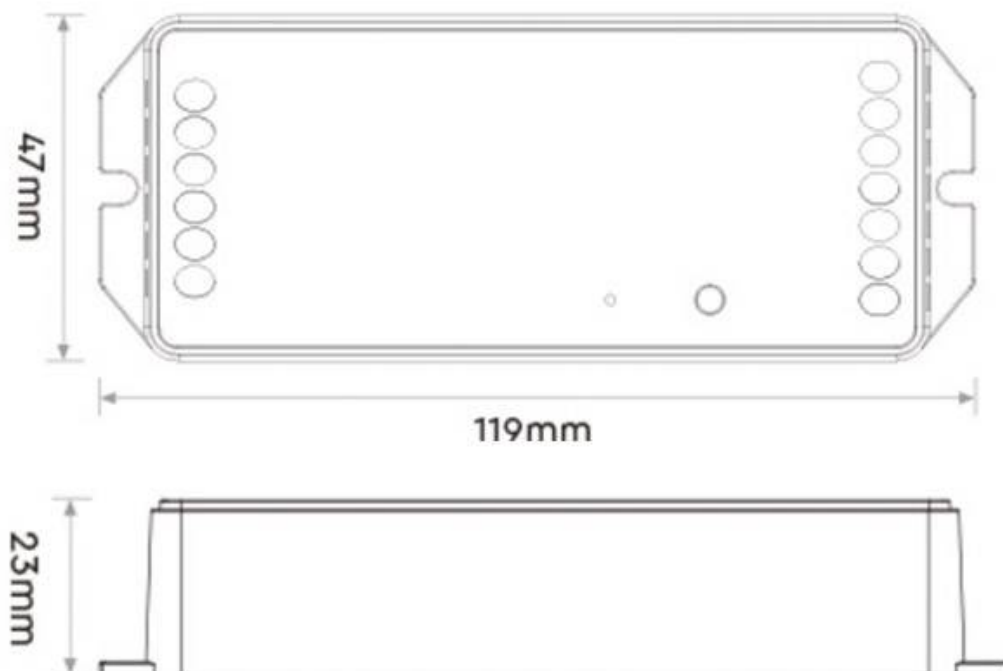

ESQUEMA DE INSTALACIÓN